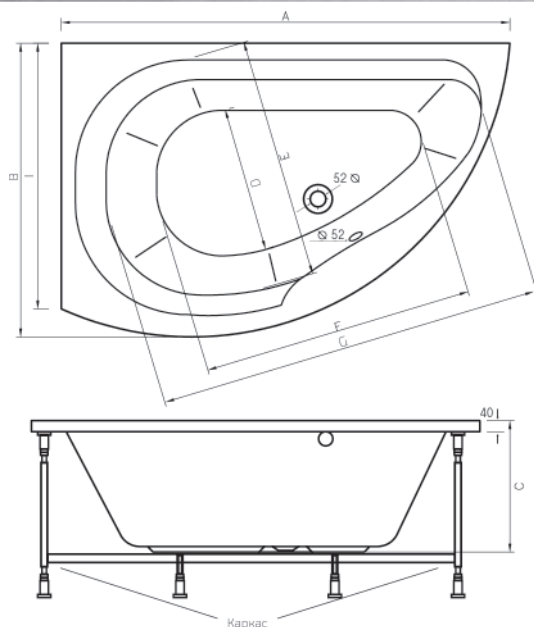

**DALLAS**

Артикул	Размер / Объем	Цена
AVB0012	Left 1600 x 1050 / 200 л	325 €
AVB0013	Right 1600 x 1050 / 200 л	325 €

● Цвет: snowwhite

Акриловые  
Ванны

A	B	C	D	E	F	G	I
1600	1050	740	520	780	970	1400	950