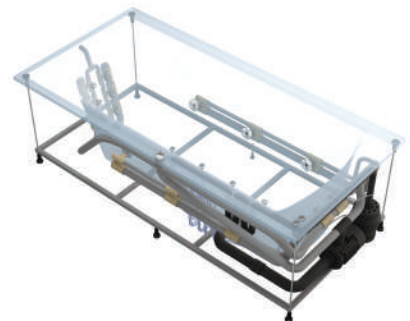

#### Гидромассажные системы

Ножки  
22 €

Каркас

Панели  
для ванны  
см. стр. 54

Ручки  
см. стр.57

Подголовники  
см. стр.57

Каскадные  
смесители  
от 175 €  
см. стр.56

Подробности гидромассажных систем и комплектующих  
смотрите на странице 58