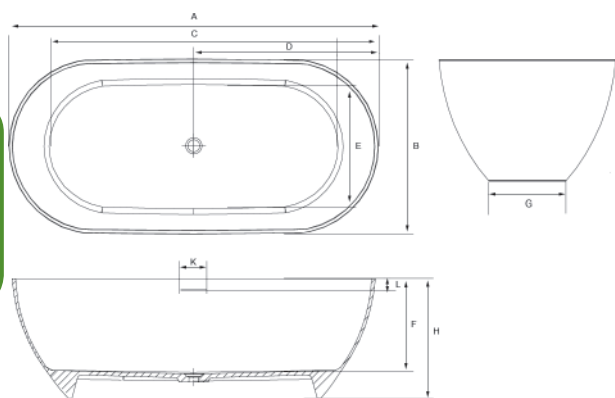

Литой мрамор