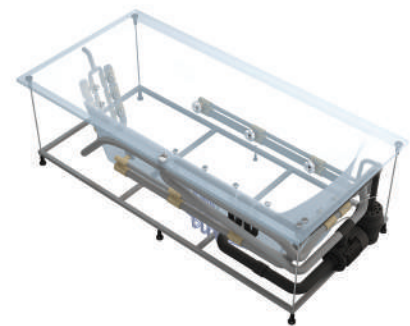

#### Гидромассажные системы

Ножки  
22 €

Каркас

Панели  
для ванны  
см. стр. 54

Ручки  
см. стр.57

Подголовники  
см. стр.57

Каскадные  
смесители  
от 175 €  
см. стр.56

Подробности гидромассажных систем и комплектующих  
смотрите на странице 58