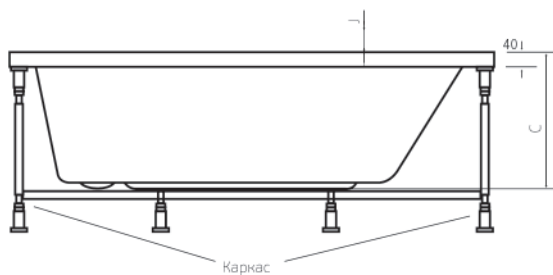

A	B	C	D	E	F	G	H
1100	700	360	1000	750	520	420	400
1200	700	380	1060	810	520	440	410
1300	700	380	1160	910	520	440	410
1400	700	380	1260	960	520	440	410
1500	700	420	1330	1050	460	370	420
1600	700	420	1430	1150	460	370	420
1700	750	420	1530	1250	510	420	420