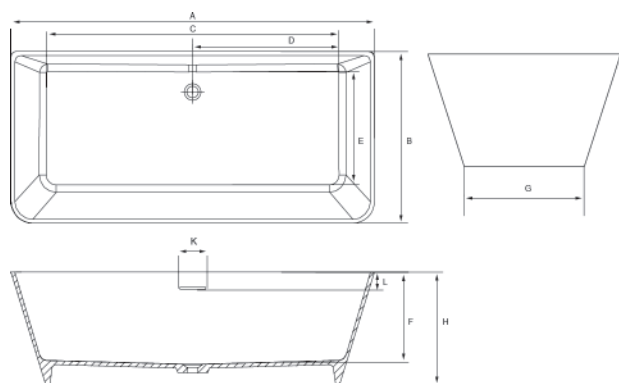

### NOVARA

Артикул	Размер / Объем	Цена
NOV-170M	1690 x 800 / 365 л	3 510 €

Поставляется с сифоном click/clack и крышкой из литого мрамора

A	B	C	D	E	F	G	H	K	L
1690	800	1410	845	590	430	595	595	120	55

**PALERMO**