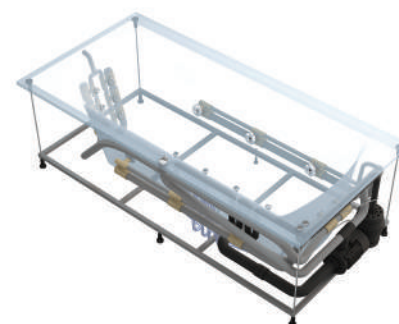

Дополнительные аксессуары

Гидромассажные системы

Подробности гидромассажных систем и комплектующих смотрите на странице 58