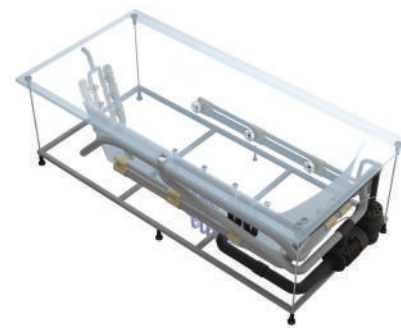

Подробности гидромассажных систем и комплектующих смотрите на странице 58