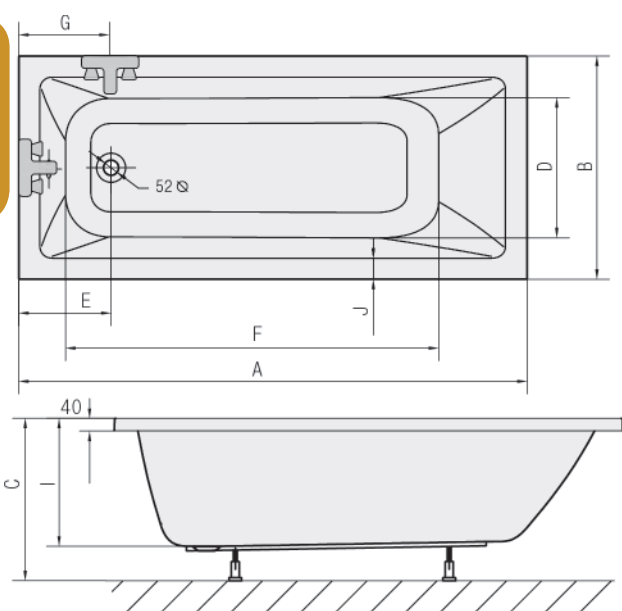

**NOEMI**

Артикул	Размер / Объем	Цена
71707	1600 x 700 / 183 л	400 €
71708	1700 x 700 / 197 л	405 €

● Цвет: eurowhite

Акриловые  
Ванны

A	B	C	D	E	F	G	I	J
1600	700	550	440	290	1170	290	390	70
1700	700	550	440	290	1270	290	390	70