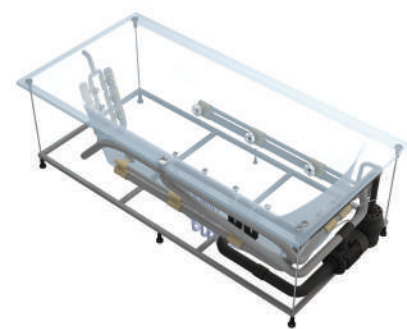

#### Дополнительные аксессуары

Ножки  
22 €

Каркас

Панели  
для ванны  
см. стр. 54

Ручки  
см. стр.57

Подголовники  
см. стр.57

Каскадные  
смесители  
от 175 €  
см. стр.56

Подробности гидромассажных систем и комплектующих смотрите на странице 58