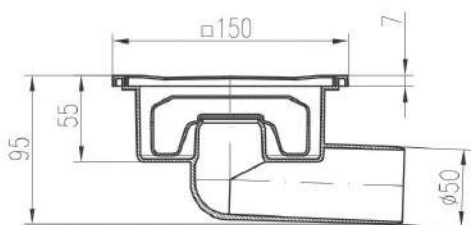

ТРАП С БОКОВЫМ СЛИВОМ DN 50/95
НЕРЖАВЕЮЩАЯ СТАЛЬ

Сливной трап с гидрозатвором типа поплавок предназначен для установки внутри помещений. Производится с решеткой из нержавеющей стали. При высыхании водяного уровня поплавок НЕПТУН перекрывает отверстие слива тем самым предотвращая проникновение запахов из канализации во внутрь помещений. Сделано из ПП, АБС и нерж. Стали (18/10) DIN 1.4301. Нагрузка КЗ-до 300 кг, термостойкость до 70 оС, в соответствии с нормой EN 1253-1

КОД	АРТИКУЛ	ШТУК В УПАКОВКЕ / ПОДДОНЕ (ШТ)	РАСХОД (Л/МИН.)	ВЕС (КГ/ШТ)
326 X N	DN 50/95 X N	12/576	38	0,43