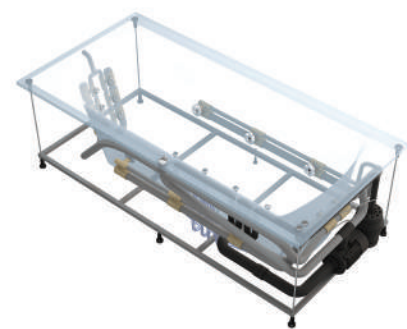

Подробности гидромассажных систем и комплектующих
смотрите на странице 58