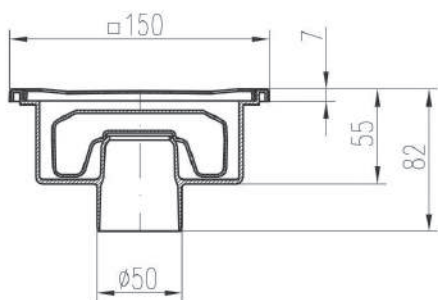

ТРАП С НИЖНИМ СЛИВОМ DN 50/82
НЕРЖАВЕЮЩАЯ СТАЛЬ

Сливной трап с гидрозатвором типа поплавок предназначен для установки внутри помещений. Производится с решеткой из нержавеющей стали. При высыхании водяного уровня поплавок НЕПТУН перекрывает отверстие слива тем самым предотвращая проникновение запахов из канализации во внутрь помещений. Сделано из ПП, АБС и нерж. Стали (18/10) DIN 1.4301. Нагрузка КЗ-до 300 кг, термостойкость до 70 оС, в соответствии с нормой EN 1253-1

КОД	АРТИКУЛ	ШТУК В УПАКОВКЕ / ПОДДОНЕ (ШТ)	РАСХОД (Л/МИН.)	ВЕС (КГ/ШТ)
320 X N	DN 50/82 X N	10/480	32	0,38

Сливные трапы для пола