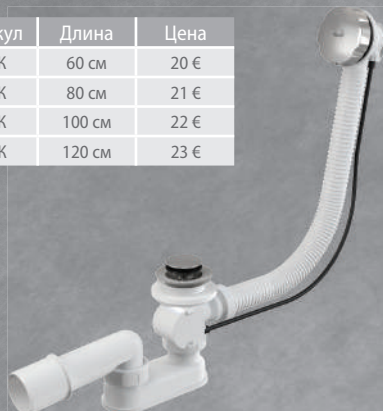

## СЛИВ-ПЕРЕЛИВЫ

Артикул	Длина	Цена
A55K	60 см	20 €
A55K	80 см	21 €
A55K	100 см	22 €
A55K	120 см	23 €

Артикул	Длина	Цена
A55KM	60 см	22 €
A55KM	80 см	23 €
A55KM	100 см	24 €
A55KM	120 см	25 €

Артикул	Длина	Цена
A564CRM1	60 см	92 €
A564CRM1	80 см	93 €
A564CRM1	100 см	94 €
A564CRM1	120 см	95 €