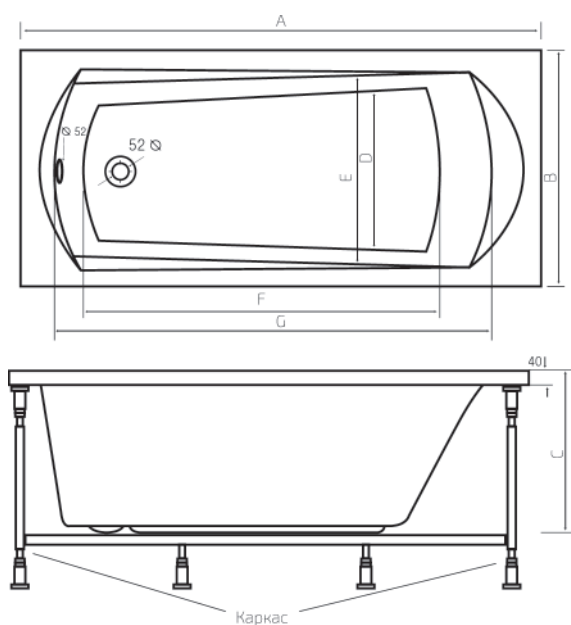

A	B	C	D	E	F	G
1200	700	400	360/420	430/530	830	1060
1300	700	430	360/420	450/560	840	1230
1400	700	460	360/500	470/570	900	1340
1500	700	460	360/500	470/570	1000	1350
1600	700	460	360/500	470/570	1100	1450
1700	700	460	360/500	470/570	1150	1595
1700	750	460	450/550	530/620	1200	1595