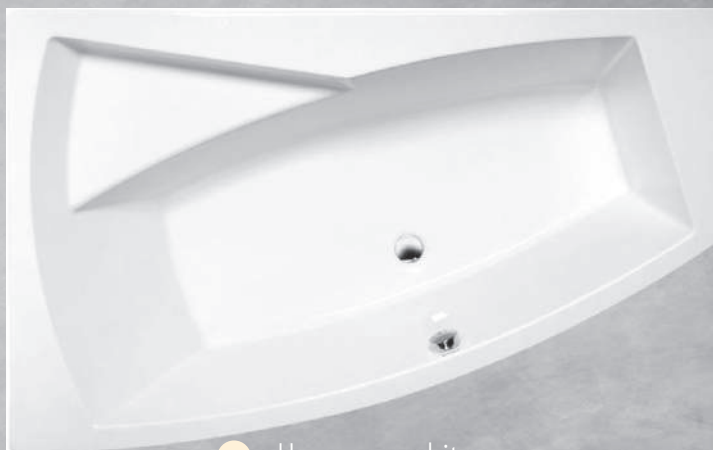

EVIA

Артикул	Размер / Объем	Цена
11611	Left 1600 x 1000 / 230 л	470 €
12611	Right 1600 x 1000 / 230 л	470 €
21611	Left 1700 x 1000 / 255 л	490 €
22611	Right 1700 x 1000 / 255 л	490 €

● Цвет: eurowhite