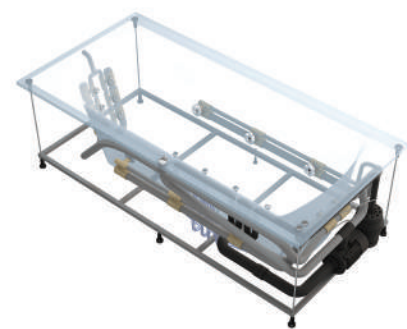

### Гидромассажные системы

Ножки  
22 €

Каркас

Панели  
для ванны  
см. стр. 54

Ручки  
см. стр.57

Подголовники  
см. стр.57

Каскадные  
смесители  
от 175 €  
см. стр.56

Подробности гидромассажных систем и комплектующих смотрите на странице 58