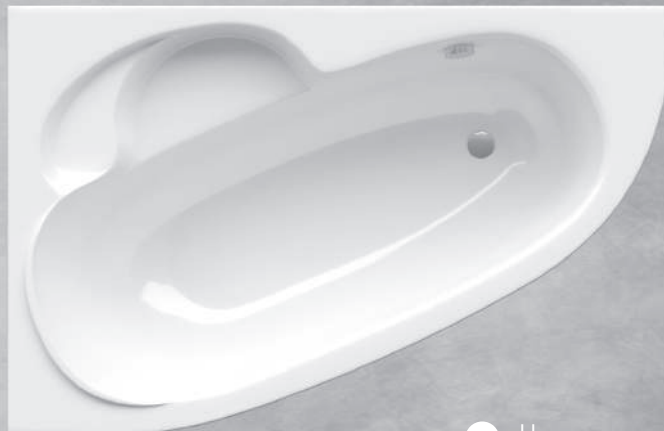

TERRA

Артикул	Размер / Объем	Цена
AVA0039	Left 1400 x 950 / 180 л	300 €
AVA0040	Right 1400 x 950 / 180 л	300 €
AVA0041	Left 1500 x 1000 / 210 л	315 €
AVA0042	Right 1500 x 1000 / 210 л	315 €
AVA0043	Left 1600 x 1050 / 230 л	345 €
AVA0044	Right 1600 x 1050 / 230 л	345 €
AVA0045	Left 1700 x 1100 / 260 л	370 €
AVA0046	Right 1700 x 1100 / 260 л	370 €

● Цвет: snowwhite

Акриловые
Ванны