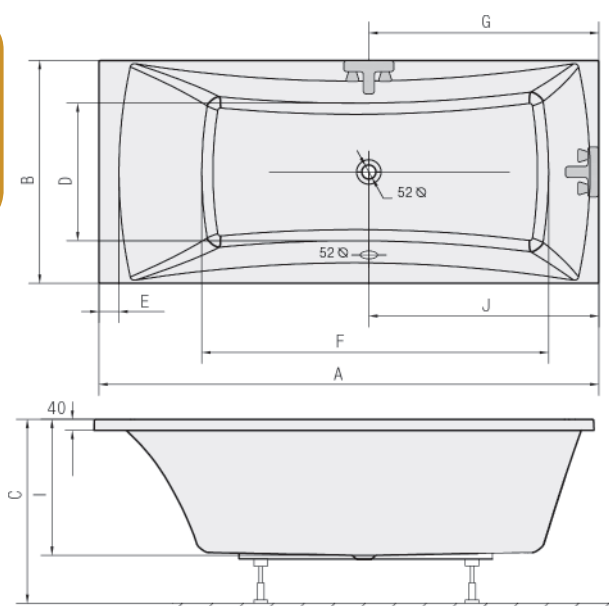

A	B	C	D	E	F	G	I	J
1700	800	630	420	70	1130	780	460	780
1800	800	630	420	70	1230	830	460	830