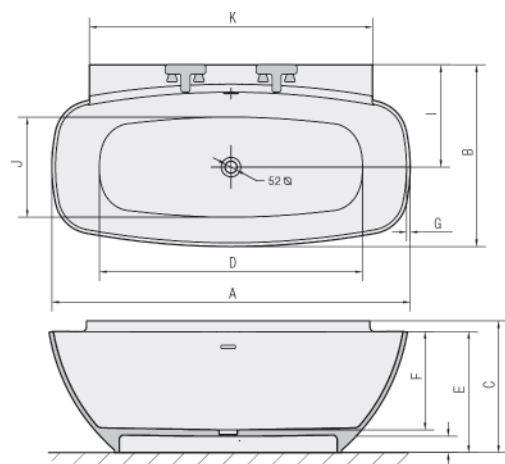

NIGRA

Артикул	Размер / Объем	Цена
82511	1580 x 820 / 240 л	2 480 €