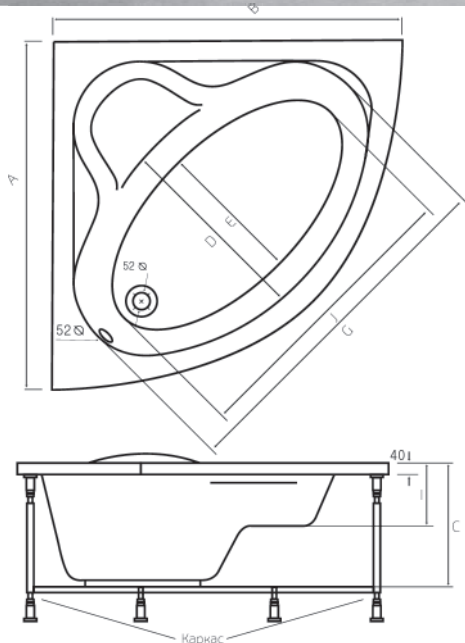

**VENUS**

Артикул	Размер / Объем	Цена
AVY0056	1200 x 1200 / 190 л	355 €

● Цвет: snowwhite

Акриловые  
Ванны

A	B	C	D	E	G	J
1200	1200	430	690	500	12200	1000

Гарантия  
10 лет

100%  
акриловый  
лист

Дополнительные аксессуары