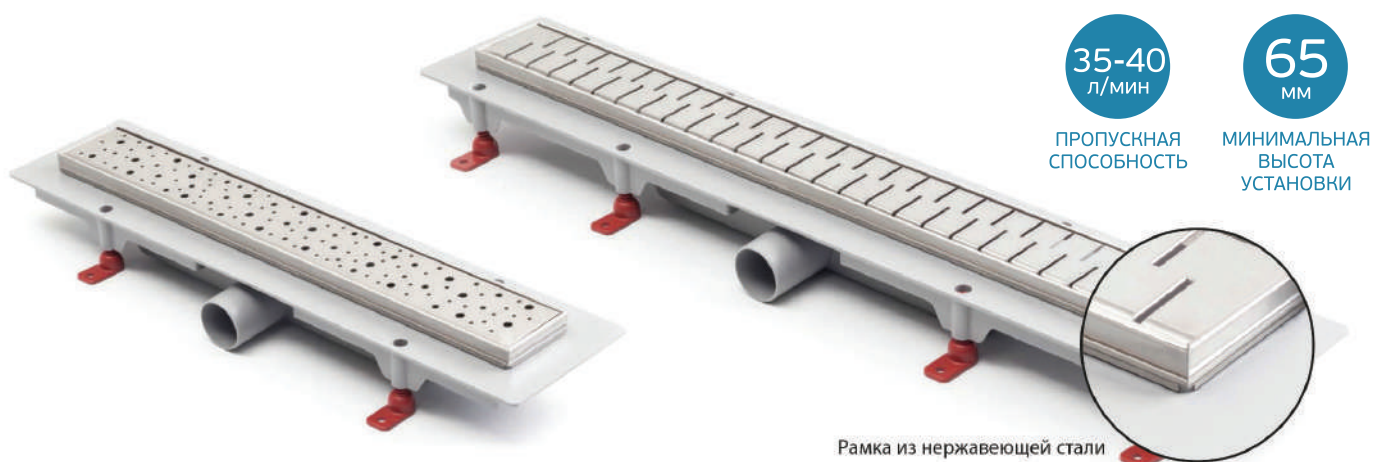

Водоотводящие желоба

ВОДООТВОДЯЩИЕ ПЛАСТИКОВЫЕ ЖЕЛОБА С РАМКой И РЕШЕТКОЙ ИЗ НЕРЖАВЕЮЩЕЙ СТАЛИ

Водоотводящий желоб это атрибут для современного интерьера ванных комнат, сауны и зоны отдыха. Их преимуществом является простота установки, обслуживания и эксплуатации безбарьерной зоны. Монтаж можно производить как на открытых участках боксов и кабин, так и вблизи стен. Нижняя часть изготовлена из ПП и ПС, решётка и рамка изготовлены из нержавеющей стали DIN 1.4301 K3 с возможной нагрузкой до 300 кг. Минимальная высота установки составляет 65 мм, трап с регулировкой высоты. Подключение к канализационным трубам диаметром 40 мм. Комплект состоит: инструкция по установке, водоотводящий желоб, решётка, гидроизоляционный воротник, по длине желоба, двойной комбинированный сифон, крепежный комплект (шурупы, дюбели, рег. ножки).

ХАРАКТЕРИСТИКИ:

- Низкая высота 65 мм
- Регулировка высоты от 65 мм до 87 мм
- Пропускная способность 35-40 л/мин согласно стандартному EN 1253-2
- Комбинированный сифон: с уровнем воды и без («сухой»)
- Максимальная нагрузка КЗ (300 кг)
- Решетка из нержавеющей стали 1,5 мм, глянец/матовая
- Модельный ряд 350,450, 650, 750, 850 мм
- Легкая разборка для чистки сифона

ТИПЫ РЕШЕТОК