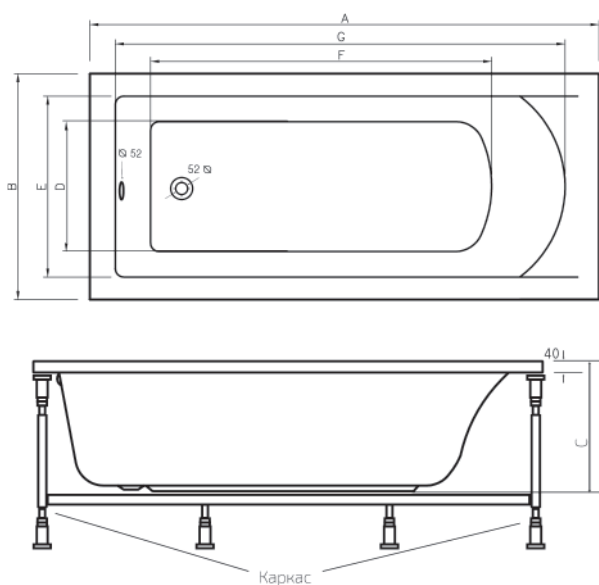

A	B	C	D	E	F	G
1500	700	410	385	540	910	1330
1600	700	410	385	540	1010	1430
1600	750	410	435	590	1010	1495
1700	700	410	385	540	1110	1530
1700	750	410	435	590	1110	1530
1800	800	440	460	590	1205	1590