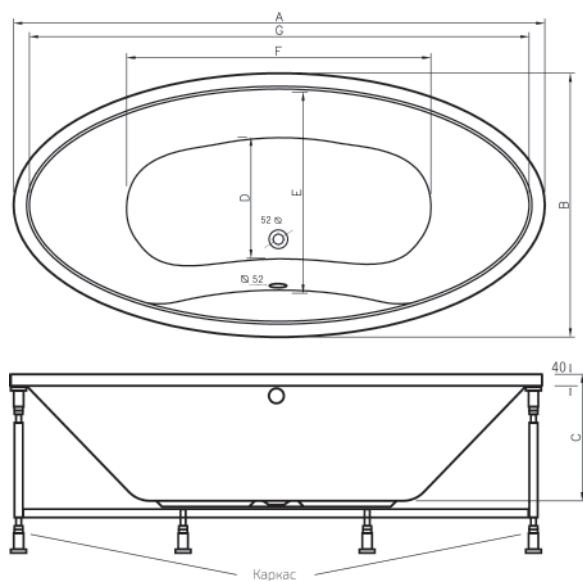

**VENTURA**

Артикул	Размер / Объем	Цена
AVB0019	1940 x 1000 / 310 л	785 €

● Цвет: snowwhite

Акриловые  
Ванны

A	B	C	D	E	F	G
1940	1000	440/610	450	700	1200	1740

Гарантия  
10 лет

100%  
акриловый  
лист

Дополнительные аксессуары