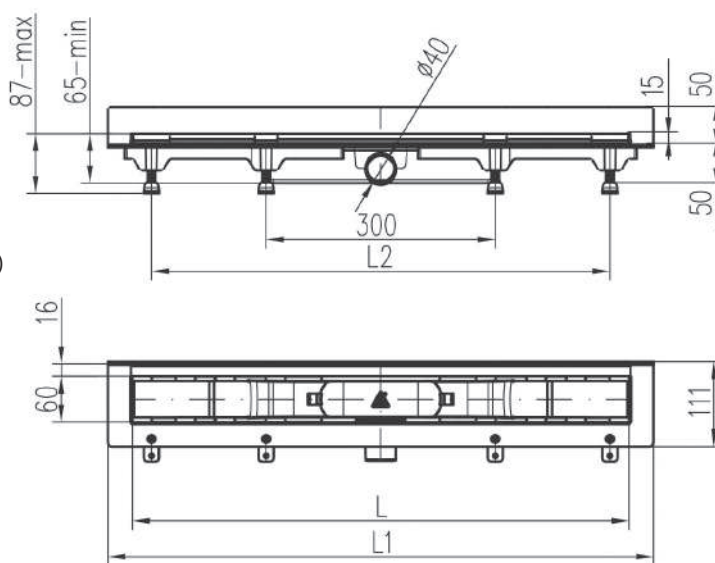

ТИПЫ РЕШЕТОК