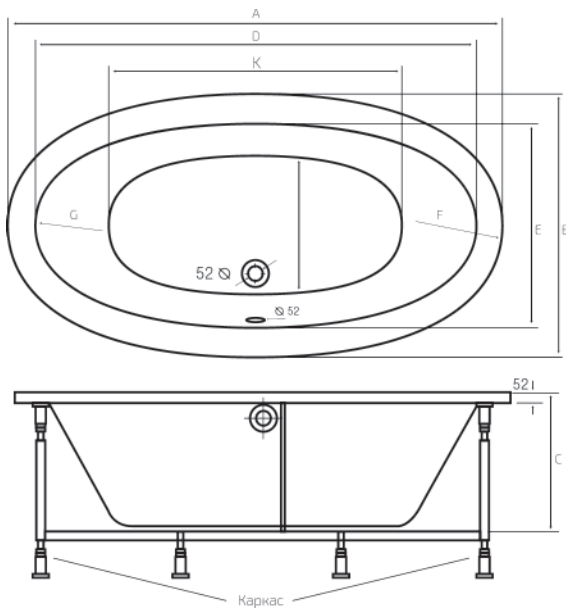

### AMUR

Артикул	Размер / Объем	Цена
AVD0057	1800 x 900 / 300 л	485 €

● Цвет: snowwhite

A	B	C	D	E	F	G	K
1800	900	480	1600	700	340	240	1065

Акриловые  
Ванны

Гарантия  
10 лет

100%  
акриловый  
лист