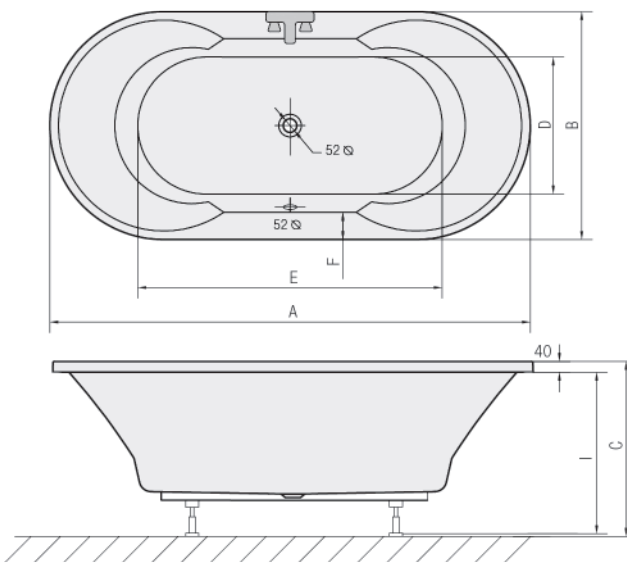

10

Артикул	Размер / Объем	Цена
16611	1800 x 850 / 305 л	480 €

● Цвет: eurowhite

A	B	C	D	E	F	I
1800	850	600	550	1070	96	490

Акриловые  
Ванны

Гарантия  
10 лет

100%  
акриловый  
лист