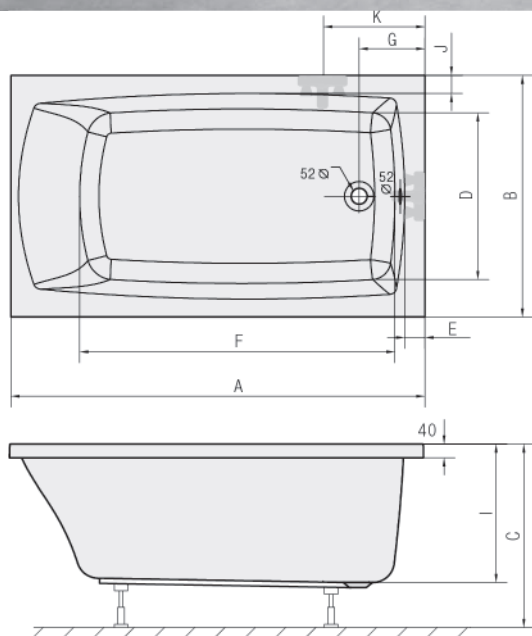

A	B	C	D	E	F	G	I	J	K
1200	700	550	502	55	916	190	390	40	350
1300	700	550	502	55	1016	190	390	40	350
1400	700	550	502	55	1116	190	390	40	350
1500	700	550	502	55	1216	190	390	40	350