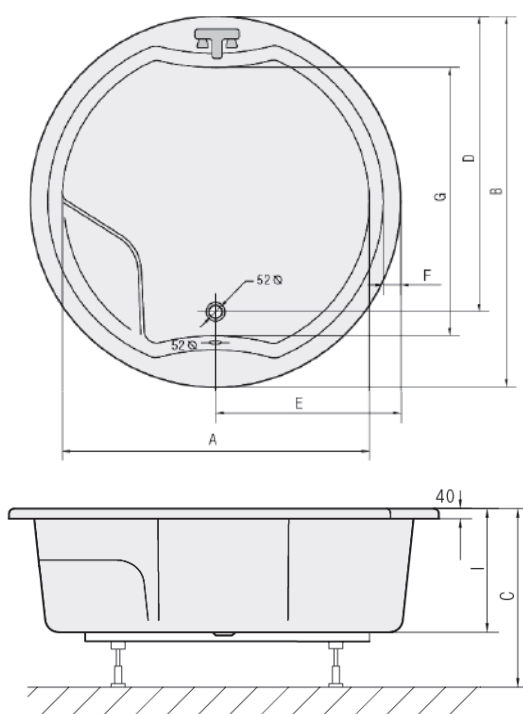

**ROYAL ROUND**

Артикул	Размер / Объем	Цена
73211	D 172 / 580 л	825 €

● Цвет: eurowhite

Акриловые  
Ванны

A	B	C	D	E	F	G	I
1350	1720	680	1370	860	80	1250	490

Дополнительные аксессуары

Гидромассажные системы

Ножки  
22 €