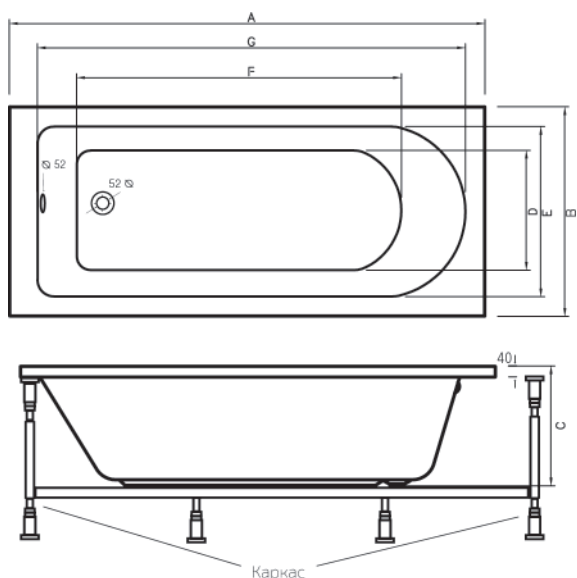

**FONTANA**

Артикул	Размер / Объем	Цена
AVB0007	1700 x 700 / 170 л	260 €
AVB0008	1700 x 750 / 180 л	265 €

● Цвет: snowwhite

Акриловые  
Ванны

A	B	C	D	E	F	G
1700	700	410	380	560	1160	1530
1700	750	410	430	610	1160	1530