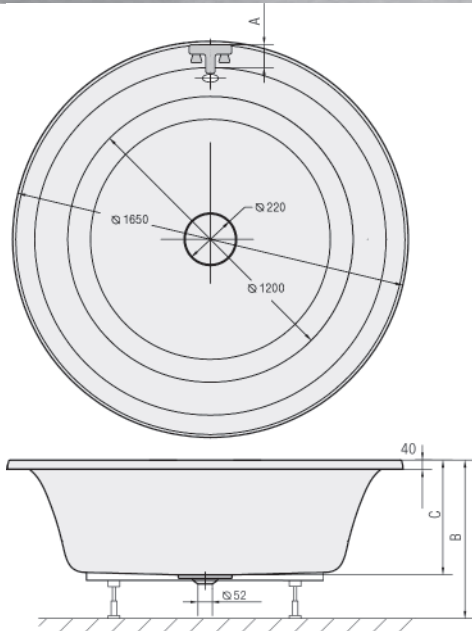

### OBLO

Артикул	Размер / Объем	Цена
72840	D 165 / 465 л	1 200 €

● Цвет: eurowhite

A	B	C
100	640	480

Акриловые  
Ванны

Гарантия  
10 лет

100%  
акриловый  
лист