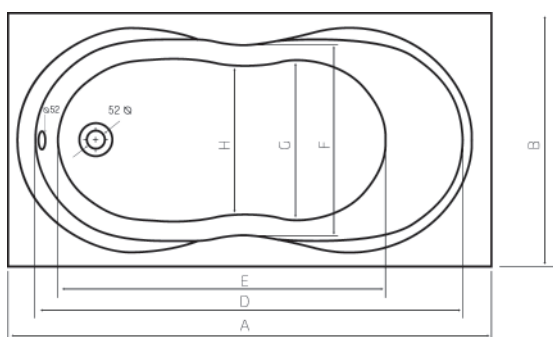

A	B	C	D	E	F	G	H
1100	700	360	1000	750	520	420	400
1200	700	380	1060	810	520	440	410
1300	700	380	1160	910	520	440	410
1400	700	380	1260	960	520	440	410
1500	700	420	1330	1050	460	370	420
1600	700	420	1430	1150	460	370	420
1700	750	420	1530	1250	510	420	420