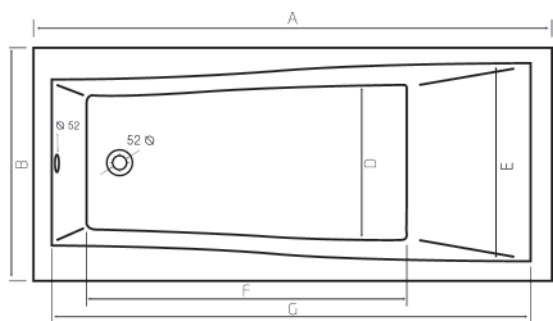

### FLORA

Артикул	Размер / Объем	Цена
AVP0034	1700 x 750 / 230 л	270 €

● Цвет: snowwhite

A	B	C	D	E	F	G
1700	750	520	430	530	1050	1580

Акриловые  
Ванны

Гарантия  
10 лет

100%  
акриловый  
лист