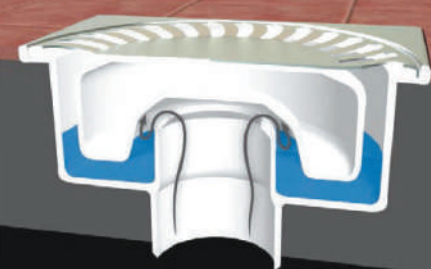

Поплавок Нептун доступен в двух размерах для сливных трапов для пола и для канализационных трапов, дождеприемников. Поплавки не взаимозаменяемые, надежно работает до максимальной температуры в 70 °С.

ТРАП С НИЖНИМ СЛИВОМ DN 50/82  
НЕРЖАВЕЮЩАЯ СТАЛЬ