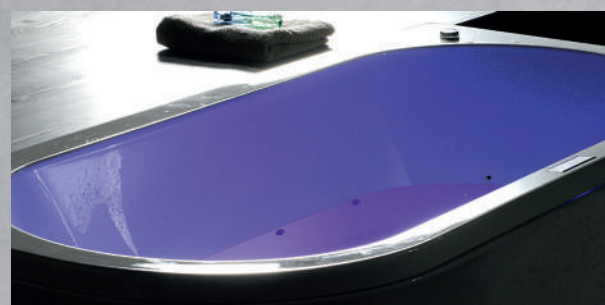

Аксессуары
для ванн

ХРОМОТЕРАПИЯ И ЗВЕЗДНЫЙ ДОЖДЬ