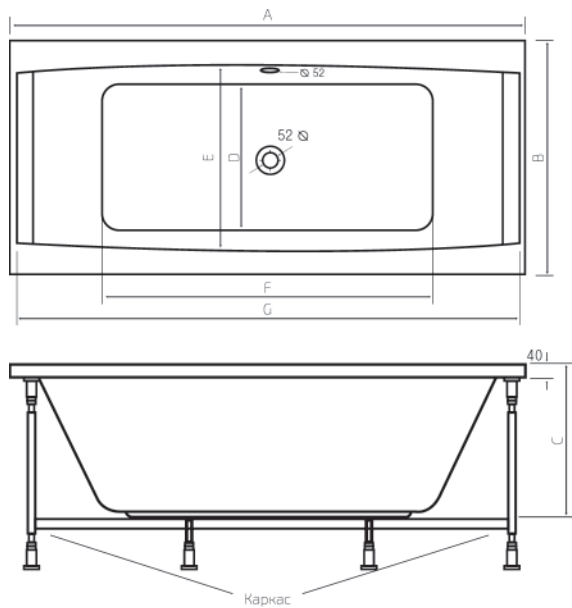

### VESTA

Артикул	Размер / Объем	Цена
AVP0036	1800 x 800 / 290 л	340 €

● Цвет: snowwhite

A	B	C	D	E	F	G
1800	800	520	500	630	1150	1640

Акриловые  
Ванны

Гарантия  
10 лет

100%  
акриловый  
лист