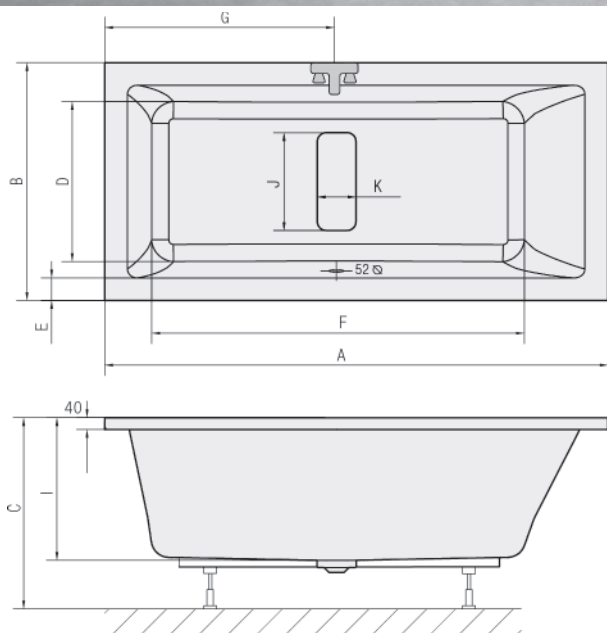

### MARLENE

Артикул	Размер / Объем	Цена
72403	1700 x 800 / 310 л	555 €
72034	1800 x 800 / 315 л	570 €
71607	1900 x 900 / 372 л	580 €
78731	2000 x 900 / 422 л	625 €

● Цвет: eurowhite

A	B	C	D	E	F	G	I	J	K
1700	800	630	510	75	1250	775	480	330	130
1800	800	630	510	75	1290	900	480	330	130
1900	900	630	610	90	1410	950	480	330	130
2000	900	630	610	90	1500	1000	480	330	130