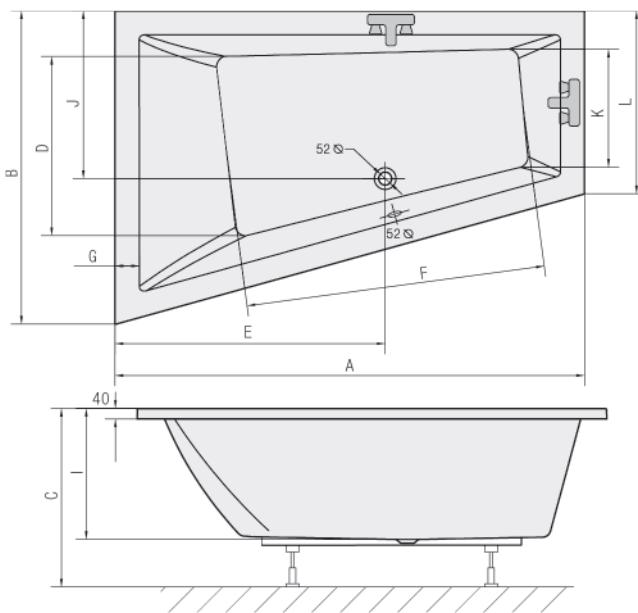

A	B	C	D	E	F	G	I	J	K	L
1800	1200	640	687	1038	1180	90	500	644	452	700