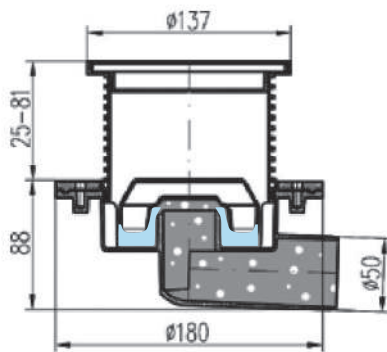

ТРАП С БОКОВЫМ СЛИВОМ DN 50 НЕРЖАВЕЮЩАЯ СТАЛЬ С ВОРОТНИКОМ / ФЛАНЦЕМ

Сливной трап с гидрозатвором типа поплавка предназначен для установки внутри помещений. Производится с решеткой из нержавеющей стали. При высыхании водяного уровня поплавков НЕПТУН перекрывает отверстие слива тем самым предотвращая проникновение запахов из канализации во внутрь помещений. Сделано из ПП, АБС и нерж. Стали (18/10) DIN 1.4301. Нагрузка К3-до 300 кг, термостойкость до 70 оС, в соответствии с нормой EN 1253-1

КОД	Артикул	ТИП РЕШЕТКИ	ШТУК В УПАКОВКЕ / ПОДДОНЕ (ШТ)	РАСХОД (Л/МИН.)	ВЕС (КГ/ШТ)
425 X L	PVB50 X N-L2	квадратная	8 / 192	43-58	0,56
435 X L	PVB50 X N-L3	круглая	8 / 192	41-56	0,59
445 X L	PVB50 X N-L4	нержавеющая сталь	8 / 192	41-56	0,66
425 X	PVB50 X N-PR2	квадратная	8 / 192	43-58	0,66
435 X	PVB50 X N-PR3	круглая	8 / 192	41-56	0,69
445 X	PVB50 X N-PR4	нержавеющая сталь	8 / 192	41-56	0,76