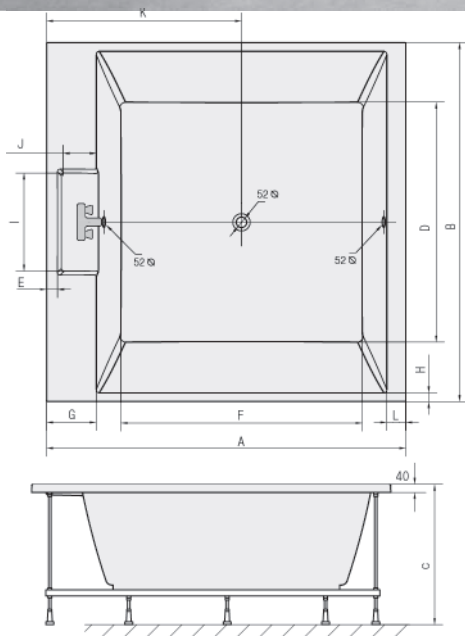

A	B	C	D	E	F	G	I	J	K	L
1750	1750	640	1170	50	1175	240	530	160	950	90