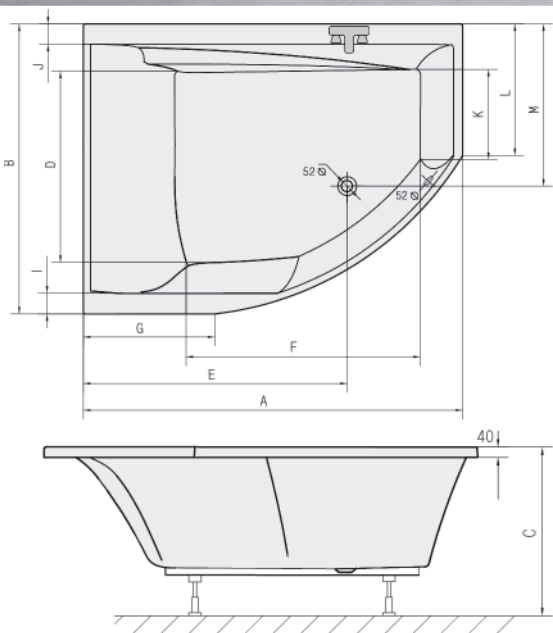

A	B	C	D	E	F	G	I	J	K	L	M
1700	1300	640	870	1180	1190	590	80	80	410	590	650