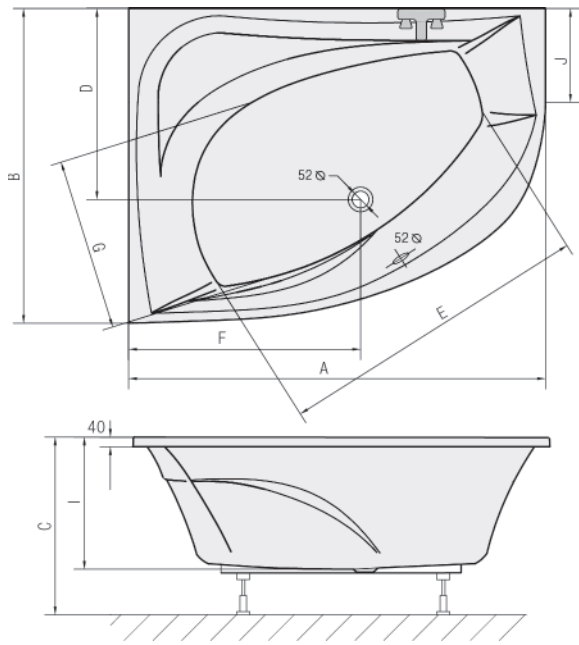

### TANYA

Артикул	Размер / Объем	Цена
65119	Left 1600 x 1200 / 310 л	525 €
66119	Right 1600 x 1200 / 310 л	525 €

● Цвет: eurowhite

A	B	C	D	E	F	G	I	J
1600	1200	640	730	1150	880	640	490	360

Акриловые  
Ванны