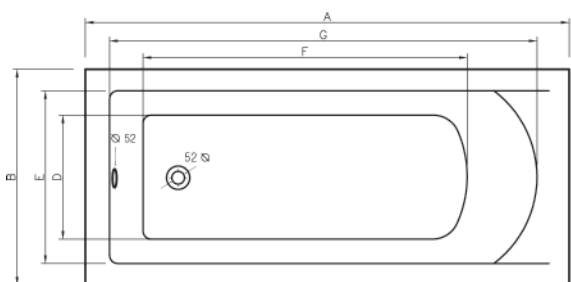

**VENERA**

Артикул	Размер / Объем	Цена
AVP0035	1700 x 750 / 210 л	285 €
AVP0037	1800 x 800 / 270 л	330 €

● Цвет: snowwhite

Акриловые  
Ванны

A	B	C	D	E	F	G
1700	750	430	435	590	1120	1590
1700	800	430	460	590	1300	1590