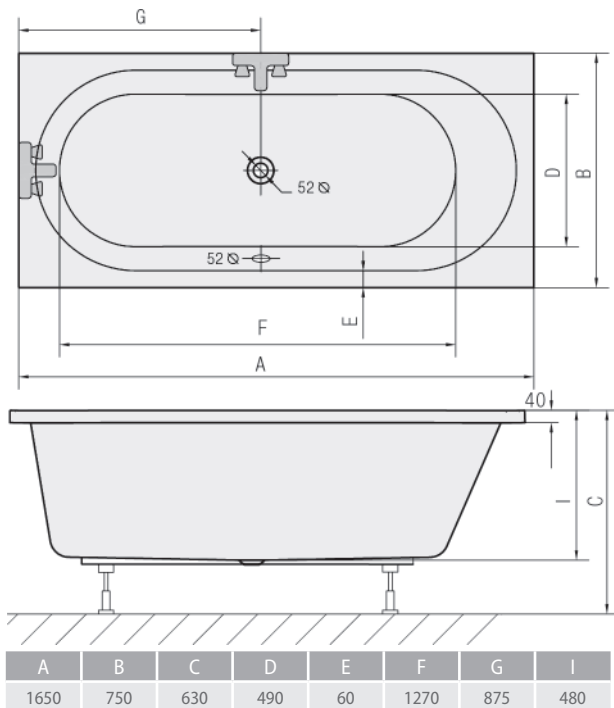

### ASTRA B

Артикул	Размер / Объем	Цена
32611	1650 x 750 / 255 л	455 €

● Цвет: eurowhite

Акриловые  
Ванны

Гарантия  
10 лет

100%  
акриловый  
лист