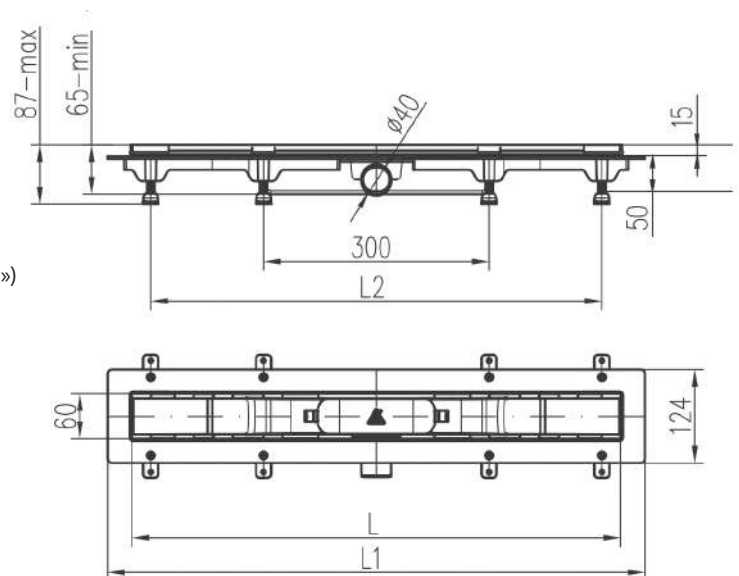

ХАРАКТЕРИСТИКИ:

- Низкая высота 65 мм
- Регулировка высоты от 65 мм до 87 мм
- Пропускная способность 35-40 л/мин согласно стандартному EN 1253-2
- Комбинированный сифон: с уровнем воды и без («сухой»)
- Максимальная нагрузка K3 (300 кг)
- Решетка из нержавеющей стали 1,5 мм, глянец/матовая
- Модельный ряд 350, 450, 650, 750, 850 мм
- Легкая разборка для чистки сифона