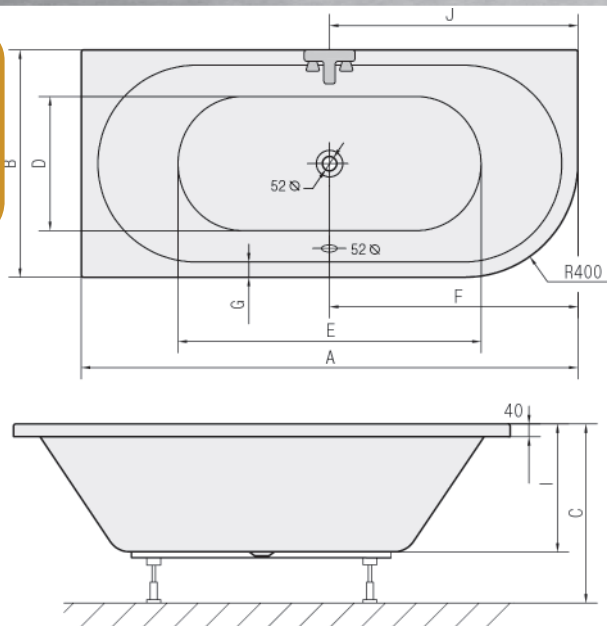

Артикул	Размер / Объем	Цена
70119	Left 1750 x 800 / 235 л	455 €
78119	Right 1750 x 800 / 235 л	455 €
72099	Left 1850 x 800 / 267 л	460 €
72129	Right 1850 x 800 / 267 л	460 €

● Цвет: eurowhite

Акриловые  
Ванны