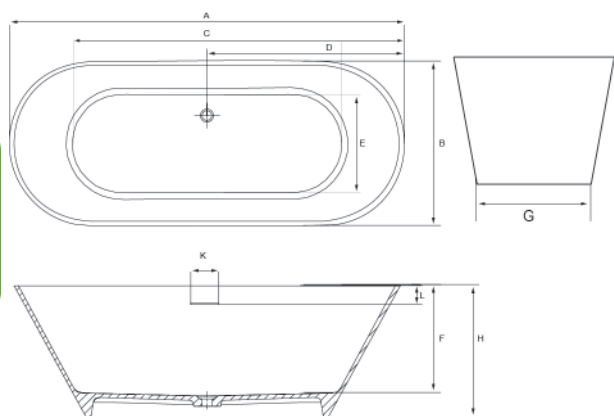

Литой мрамор