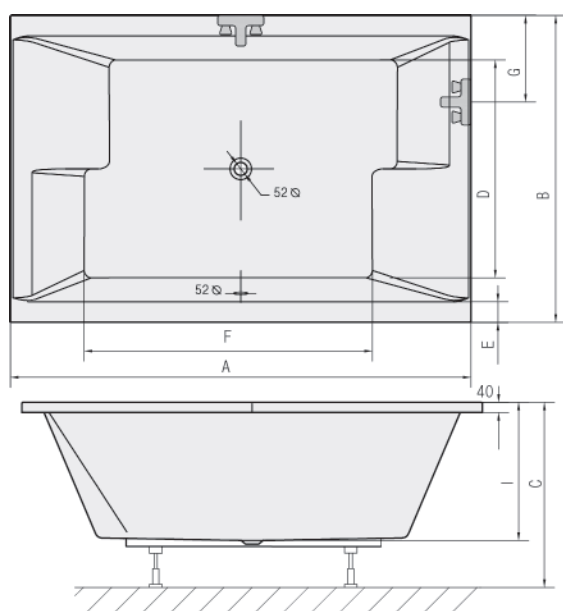

A	B	C	D	E	F	G	I
1800	1200	720	840	80	1100	300	540