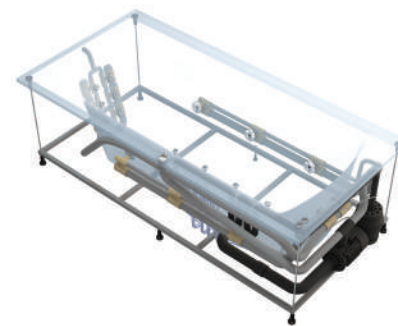

#### Дополнительные аксессуары

Ножки  
22 €

Каркас

Панели  
для ванны  
см. стр. 54

Ручки  
см. стр.57

Подголовники  
см. стр.57

Каскадные  
смесители  
от 175 €  
см. стр.56

Подробности гидромассажных систем и комплектующих  
смотрите на странице 58