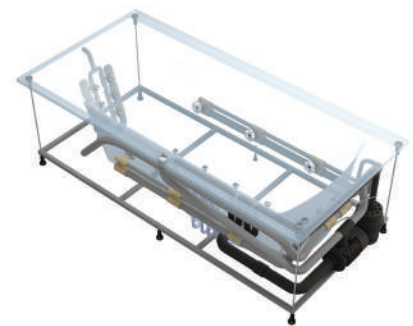

#### Гидромассажные системы

Ножки  
22 €

Каркас

Панели  
для ванны  
см. стр. 54

Ручки  
см. стр.57

Подголовники  
см. стр.57

Каскадные  
смесители  
от 175 €  
см. стр.56

Подробности гидромассажных систем и комплектующих  
смотрите на странице 58