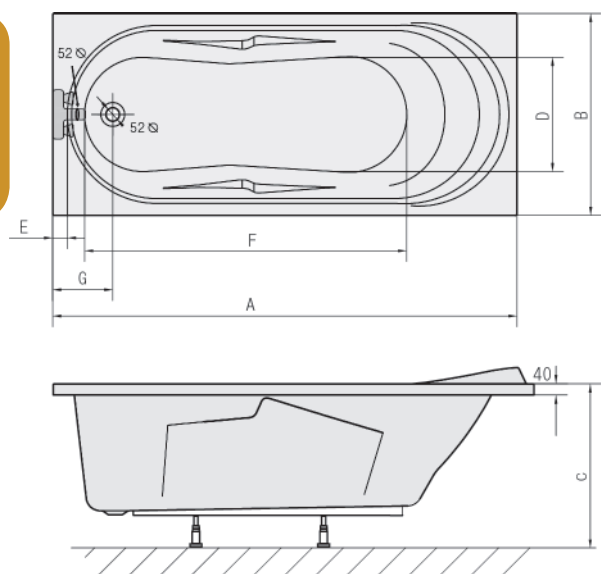

ADRIANA

Артикул	Размер / Объем	Цена
43111	1600 x 740 / 185 л	460 €
36111	1700 x 740 / 200 л	460 €
48111	1800 x 740 / 205 л	460 €

Акриловые
Ванны

A	B	C	D	E	F	G
1600	740	630	400	60	1020	220
1700	740	630	400	60	1120	220
1800	740	630	400	60	1220	220

Гарантия
10 лет
100%
акриловый
лист

Дополнительные аксессуары

Гидромассажные системы