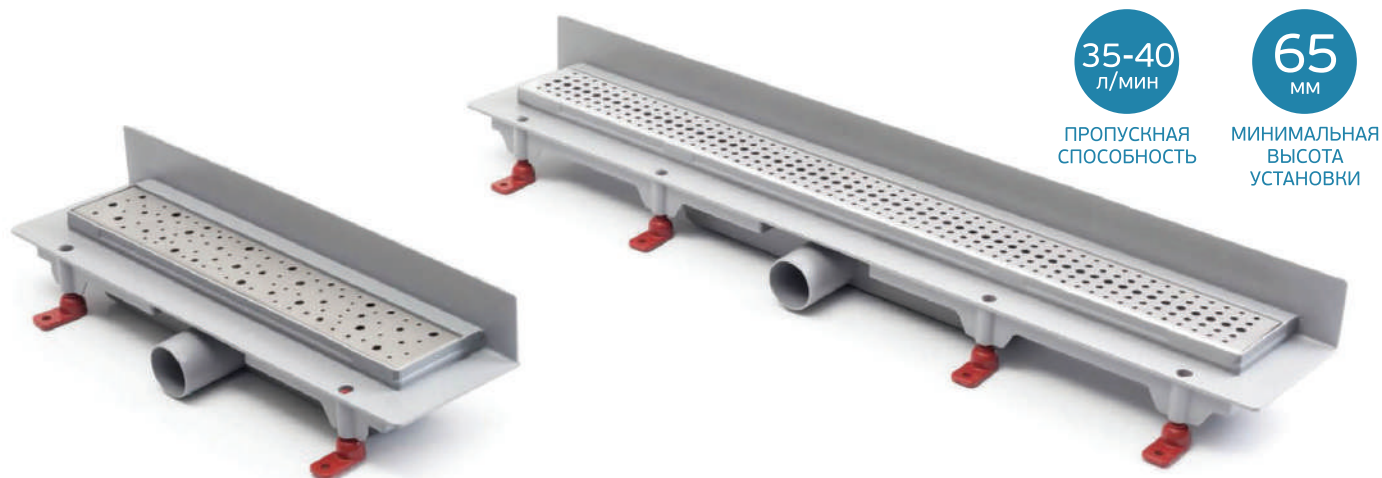

35-40
л/мин

ПРОПУСКНАЯ
СПОСОБНОСТЬ

65
мм

МИНИМАЛЬНАЯ
ВЫСОТА
УСТАНОВКИ

Водоотводящие
желоба

ВОДООТВОДЯЩИЕ ПЛАСТИКОВЫЕ ЖЕЛОБА С РЕШЕТКОЙ ИЗ НЕРЖАВЕЮЩЕЙ СТАЛИ ДЛЯ МОНТАЖА ВПЛОТНУЮ К СТЕНЕ

Водоотводящий желоб это атрибут для современного интерьера ванных комнат, сауны и зоны отдыха. Их преимуществом является простота установки, обслуживание и эксплуатации безбарьерной зоны. Монтаж можно производить как на открытых участках боксов и кабин, так и вблизи стен. Нижняя часть изготовлена из ПП и ПС, решётка и рамка изготовлены из нержавеющей стали DIN 1.4301 K3 с возможной нагрузкой до 300 кг. Минимальная высота установки составляет 65 мм, трап с регулировкой высоты. Подключение к канализационным трубам диаметром 40 мм. Комплект состоит: инструкция по установке, водоотводящий желоб, решётка, гидроизоляционный воротник, по длине желоба, двойной комбинированный сифон, крепежный комплект (шурупы, дюбели, рег. ножки).

ХАРАКТЕРИСТИКИ:

- Низкая высота 65 мм
- Регулировка высоты от 65 мм до 87 мм
- Пропускная способность 35-40 л/мин согласно стандартному EN 1253-2
- Комбинированный сифон: с уровнем воды и без («сухой»)
- Максимальная нагрузка КЗ (300 кг)
- Решетка из нержавеющей стали 1,5 мм, глянец/матовая
- Модельный ряд 350, 450, 650, 750, 850 мм
- Легкая разборка для чистки сифона