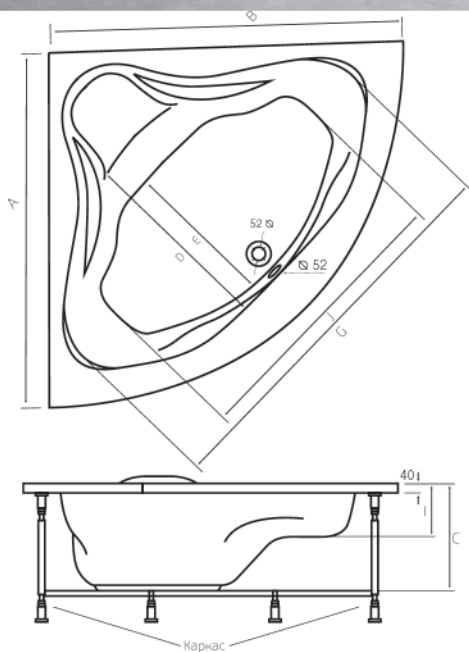

### RUMINA

Артикул	Размер / Объем	Цена
AVY0053	1350 x 1350 / 220 л	395 €
AVY0054	1400 x 1400 / 230 л	415 €
AVY0055	1500 x 1500 / 250 л	430 €

● Цвет: snowwhite

A	B	C	D	E	G	I	J
1350	1350	460	800	600	1450	230	1100
1400	1400	460	800	610	1450	230	1100
1500	1500	460	800	655	1450	230	1180