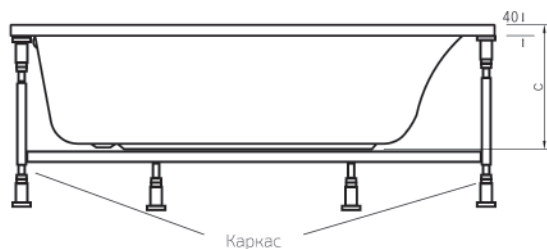

**VENERA**

Артикул	Размер / Объем	Цена
AVP0035	1700 x 750 / 210 л	285 €
AVP0037	1800 x 800 / 270 л	330 €

● Цвет: snowwhite

Акриловые  
Ванны

A	B	C	D	E	F	G
1700	750	430	435	590	1120	1590
1700	800	430	460	590	1300	1590