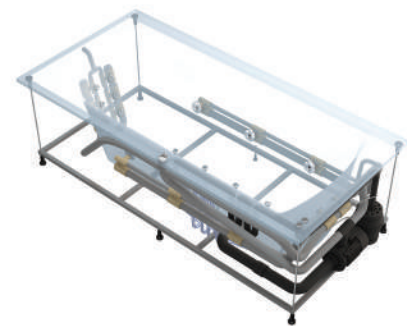

#### Гидромассажные системы

Ножки  
22 €

Каркас

Панели  
для ванны  
см. стр. 54

Ручки  
см. стр.57

Подголовники  
см. стр.57

Каскадные  
смесители  
от 175 €  
см. стр.56

Подробности гидромассажных систем и комплектующих  
смотрите на странице 58