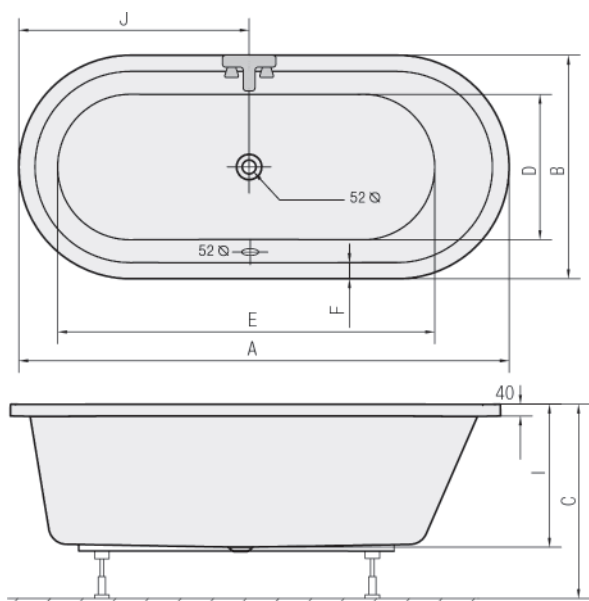

**ASTRA 0**

Артикул	Размер / Объем	Цена
35611	1650 x 750 / 255 л	455 €

● Цвет: eurowhite

Акриловые  
Ванны

A	B	C	D	E	F	I	J
1650	750	630	490	1270	60	480	875

Гарантия  
10 лет

100%  
акриловый  
лист

Дополнительные аксессуары