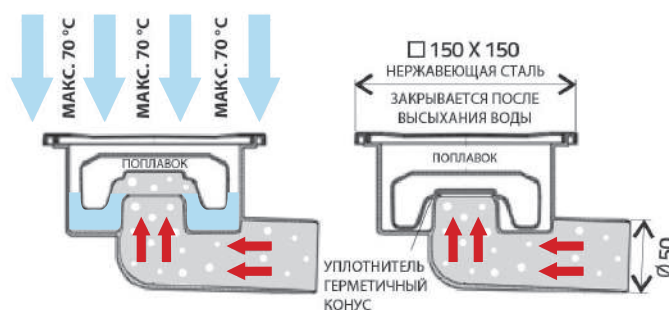

ТРАП С БОКОВЫМ СЛИВОМ DN 50/95
НЕРЖАВЕЮЩАЯ СТАЛЬ

Сливной трап с гидрозатвором типа поплавок предназначен для установки внутри помещений. Производится с решеткой из нержавеющей стали. При высыхании водяного уровня поплавок НЕПТУН перекрывает отверстие слива тем самым предотвращая проникновение запахов из канализации во внутрь помещений. Сделано из ПП, АБС и нерж. Стали (18/10) DIN 1.4301. Нагрузка КЗ-до 300 кг, термостойкость до 70 оС, в соответствии с нормой EN 1253-1

КОД	АРТИКУЛ	ШТУК В УПАКОВКЕ / ПОДДОНЕ (ШТ)	РАСХОД (Л/МИН.)	ВЕС (КГ/ШТ)
326 X N	DN 50/95 X N	12/576	38	0,43