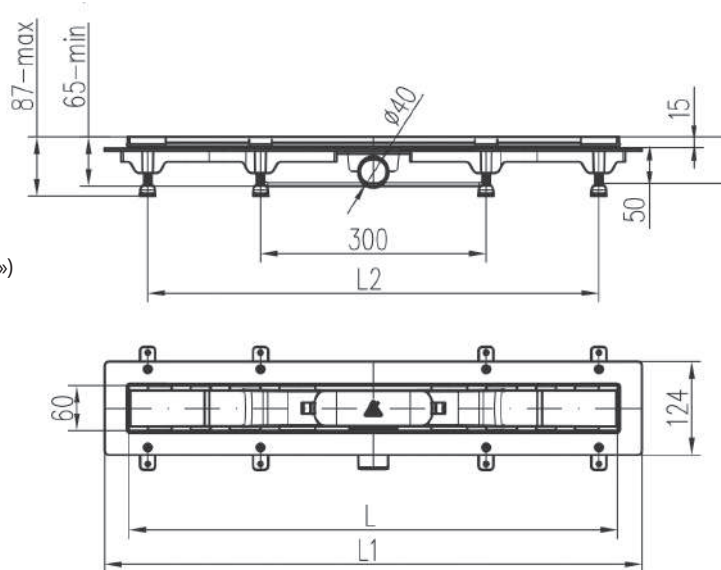

ХАРАКТЕРИСТИКИ:

- Низкая высота 65 мм
- Регулировка высоты от 65 мм до 87 мм
- Пропускная способность 35-40 л/мин согласно стандартному EN 1253-2
- Комбинированный сифон: с уровнем воды и без («сухой»)
- Максимальная нагрузка КЗ (300 кг)
- Решетка из нержавеющей стали 1,5 мм, глянец/матовая
- Модельный ряд 350,450, 650, 750, 850 мм
- Легкая разборка для чистки сифона