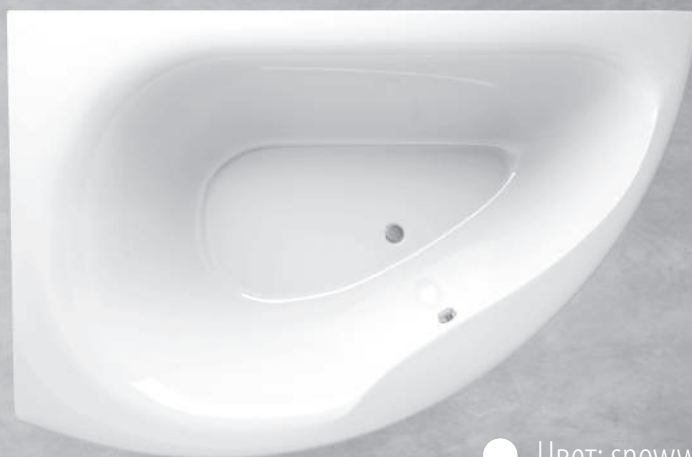

DALLAS

Артикул	Размер / Объем	Цена
AVB0012	Left 1600 x 1050 / 200 л	325 €
AVB0013	Right 1600 x 1050 / 200 л	325 €

● Цвет: snowwhite

Акриловые
Ванны