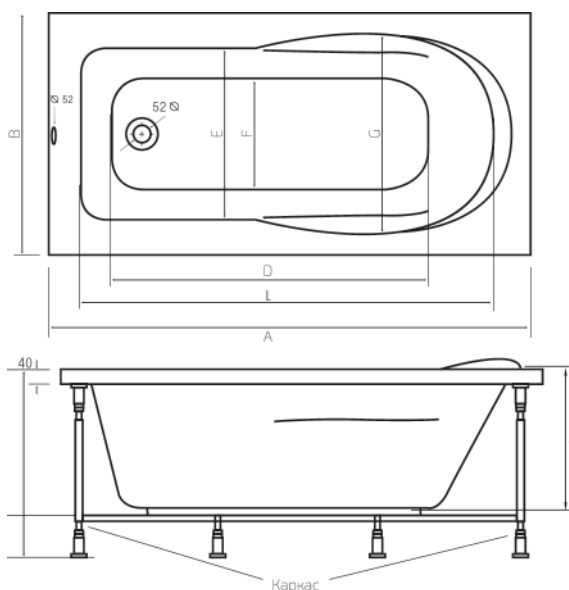

### KARMENTA

Артикул	Размер / Объем	Цена
AVP0001	1400 x 700 / 155 л	210 €
AVP0002	1500 x 700 / 170 л	225 €
AVP0003	1600 x 700 / 180 л	250 €
AVP0004	1700 x 700 / 195 л	270 €

● Цвет: snowwhite

A	B	C	D	E	F	G	L
1400	700	420	920	500	320	580	1200
1500	700	420	1020	500	320	580	1280
1600	700	420	1120	500	320	580	1380
1700	700	420	1220	500	320	580	1480