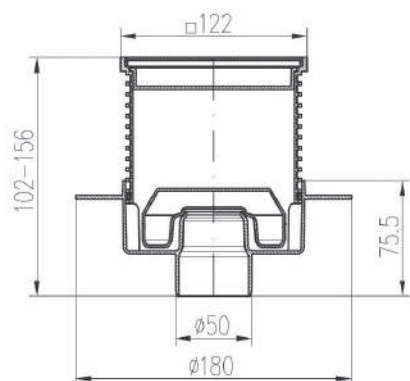

ТРАП С НИЖНИМ СЛИВОМ DN 50 НЕРЖАВЕЮЩАЯ СТАЛЬ С ВОРОТНИКОМ / ФЛАНЦЕМ

Сливной трап с гидрозатвором типа поплавка предназначен для установки внутри помещений. Производится с решеткой из нержавеющей стали. При высыхании водяного уровня поплавков НЕПТУН перекрывает отверстие слива тем самым предотвращая проникновение запахов из канализации во внутрь помещений. Сделано из ПП, АБС и нерж. Стали (18/10) DIN 1.4301. Нагрузка КЗ-до 300 кг, термостойкость до 70 оС, в соответствии с нормой EN 1253-1

КОД	Артикул	ТИП РЕШЕТКИ	ШТУК В УПАКОВКЕ / ПОДДОНЕ (шт)	РАСХОД (л/мин.)	ВЕС (кг/шт)
420 X L	PV50 X N-L2	квадратная	8 / 192	29-48	0,53
430 X L	PV50 X N-L3	круглая	8 / 192	27-46	0,56
440 X L	PV50 X N-L4	нержавеющая сталь	8 / 192	27-46	0,63
420 X	PV50 X N-PR2	квадратная	8 / 192	29-48	0,63
430 X	PV50 X N-PR3	круглая	8 / 192	27-46	0,66
440 X	PV50 X N-PR4	нержавеющая сталь	8 / 192	27-46	0,73