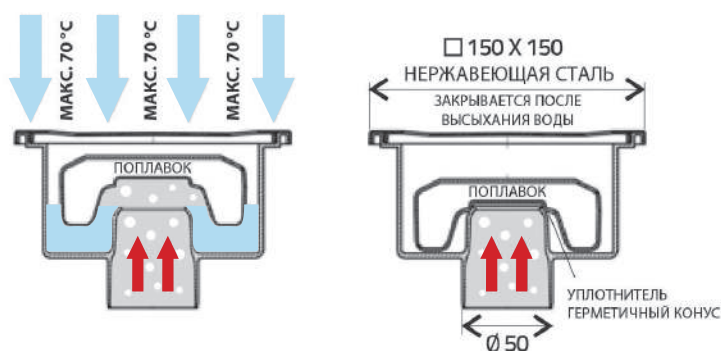

ТРАП С НИЖНИМ СЛИВОМ DN 50/82
НЕРЖАВЕЮЩАЯ СТАЛЬ

Сливной трап с гидрозатвором типа поплавок предназначен для установки внутри помещений. Производится с решеткой из нержавеющей стали. При высыхании водяного уровня поплавок НЕПТУН перекрывает отверстие слива тем самым предотвращая проникновение запахов из канализации во внутрь помещений. Сделано из ПП, АБС и нерж. Стали (18/10) DIN 1.4301. Нагрузка КЗ-до 300 кг, термостойкость до 70 оС, в соответствии с нормой EN 1253-1

КОД	АРТИКУЛ	ШТУК В УПАКОВКЕ / ПОДДОНЕ (ШТ)	РАСХОД (Л/МИН.)	ВЕС (КГ/ШТ)
320 X N	DN 50/82 X N	10/480	32	0,38

Сливные трапы для пола