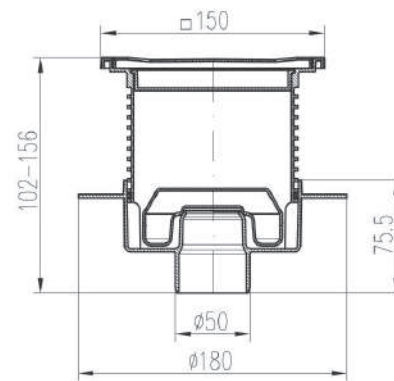

ТРАП С НИЖНИМ СЛИВОМ DN 50 НЕРЖАВЕЮЩАЯ СТАЛЬ С ВОРОТНИКОМ / ФЛАНЦЕМ

Сливной трап с гидрозатвором типа поплавка предназначен для установки внутри помещений. Производится с решеткой из нержавеющей стали. При высыхании водяного уровня поплавков НЕПТУН перекрывает отверстие слива тем самым предотвращая проникновение запахов из канализации во внутрь помещений. Сделано из ПП, АБС и нерж. Стали (18/10) DIN 1.4301. Нагрузка КЗ-до 300 кг, термостойкость до 70 оС, в соответствии с нормой EN 1253-1

КОД	Артикул	ТИП РЕШЕТКИ	ШТУК В УПАКОВКЕ / ПОДДОНЕ (шт)	РАСХОД (л/мин.)	ВЕС (кг/шт)
420 X L	PV50 X N-L2	квадратная	8 / 192	29-48	0,53
430 X L	PV50 X N-L3	круглая	8 / 192	27-46	0,56
440 X L	PV50 X N-L4	нержавеющая сталь	8 / 192	27-46	0,63
420 X	PV50 X N-PR2	квадратная	8 / 192	29-48	0,63
430 X	PV50 X N-PR3	круглая	8 / 192	27-46	0,66
440 X	PV50 X N-PR4	нержавеющая сталь	8 / 192	27-46	0,73