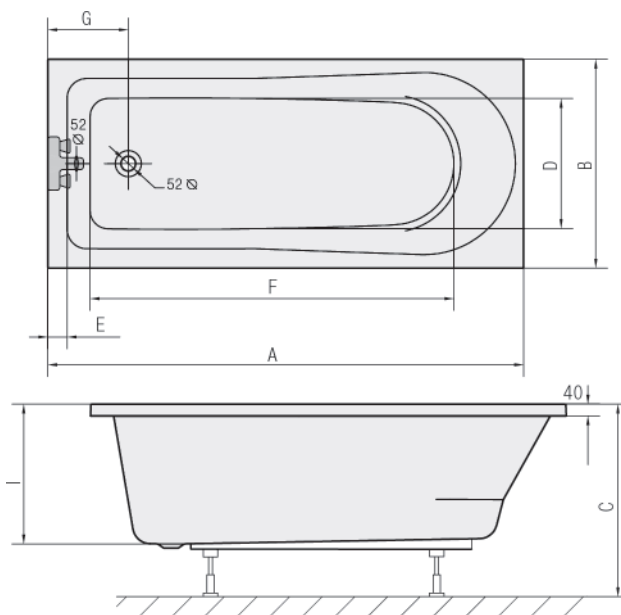

### LISA

Артикул	Размер / Объем	Цена
85111	1500 x 700 / 225 л	455 €
86111	1600 x 700 / 245 л	460 €
87111	1700 x 700 / 250 л	460 €

● Цвет: eurowhite

A	B	C	D	E	F	G	I
1500	700	630	430	60	1120	270	470
1600	700	630	430	60	1220	270	470
1700	700	630	430	60	1320	270	470