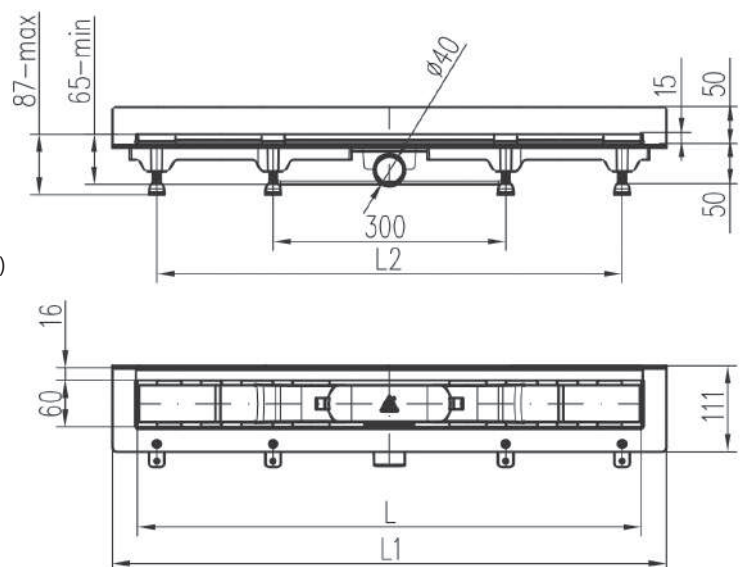

ТИПЫ РЕШЕТОК