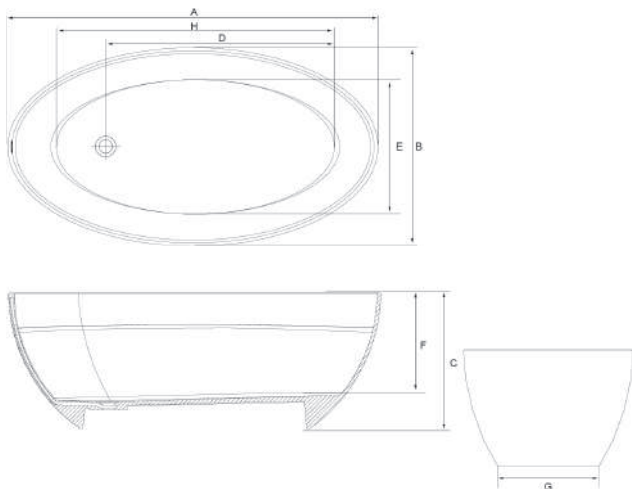

VENECIA

Артикул	Размер / Объем	Цена
VEN-170M	1600 x 850 / 305 л	3 750 €

Поставляется с сифоном click/clack и крышкой из литого мрамора

A	B	C	D	E	F	G	H
1600	850	580	895	575	465	510	1193