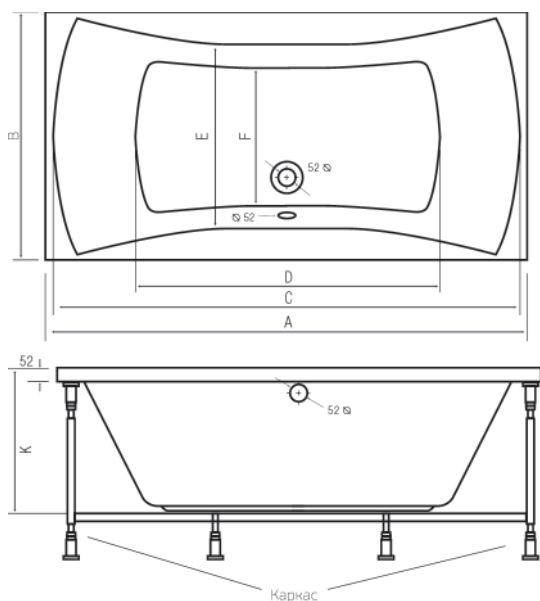

A	B	C	D	E	F	K
1400	750	1350	900	540	420	430
1500	750	1450	940	550	410	430
1600	750	1550	990	530	420	450
1700	750	1650	1100	530	410	460
1800	800	1750	1150	550	420	450
1900	900	1700	1150	600	440	460
2000	900	1750	1200	600	440	460