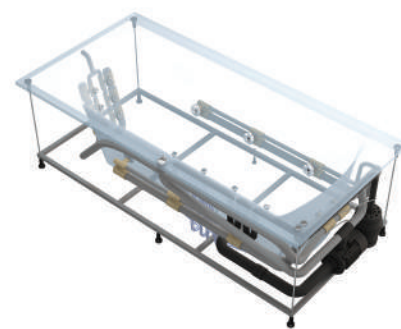

#### Дополнительные аксессуары

Ножки  
22 €

Каркас

Панели  
для ванны  
см. стр. 54

Ручки  
см. стр.57

Подголовники  
см. стр.57

Каскадные  
смесители  
от 175 €  
см. стр.56

Подробности гидромассажных систем и комплектующих  
смотрите на странице 58