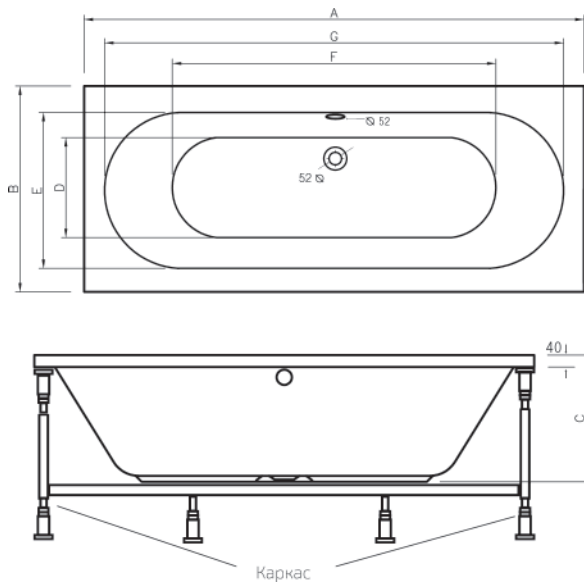

### MONTANA

Артикул	Размер / Объем	Цена
AVB0009	1700 x 700 / 180 л	265 €
AVB0010	1700 x 750 / 190 л	270 €
AVB0011	1800 x 800 / 210 л	315 €

● Цвет: snowwhite

A	B	C	D	E	F	G
1700	700	410	340	530	1100	1530
1700	750	410	390	570	1160	1530
1800	800	410	440	620	1200	1660