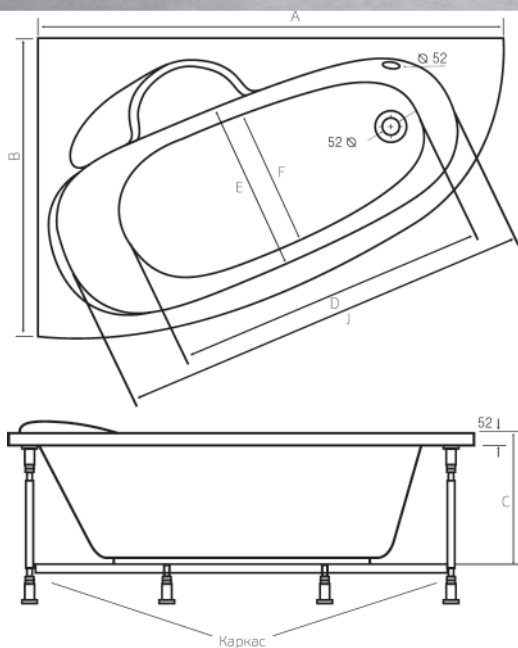

A	B	C	D	E	F	J
1400	950	420	960	540	440	1260
1500	1000	420	1060	580	470	1340
1600	1050	440	1100	580	470	1400
1700	1100	450	1160	580	470	1460