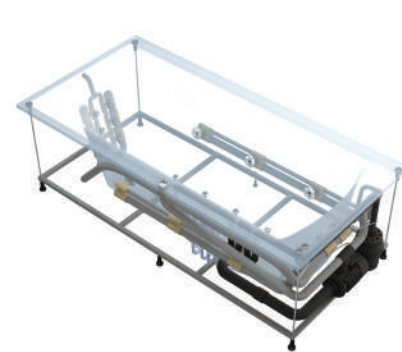

#### Дополнительные аксессуары

Ножки  
22 €

Каркас

Панели  
для ванны  
см. стр. 54

Ручки  
см. стр.57

Подголовники  
см. стр.57

Каскадные  
смесители  
от 175 €  
см. стр.56

Подробности гидромассажных систем и комплектующих  
смотрите на странице 58