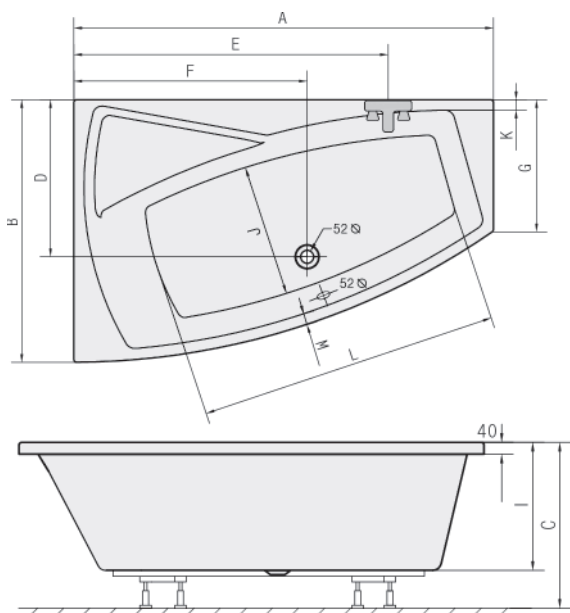

### EVIA

Артикул	Размер / Объем	Цена
11611	Left 1600 x 1000 / 230 л	470 €
12611	Right 1600 x 1000 / 230 л	470 €
21611	Left 1700 x 1000 / 255 л	490 €
22611	Right 1700 x 1000 / 255 л	490 €

● Цвет: eurowhite