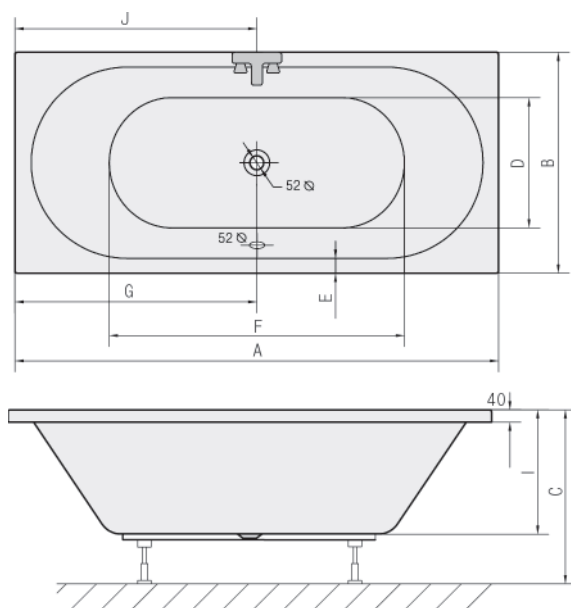

A	B	C	D	E	F	G	I	J
1750	800	640	480	70	1070	875	470	875
1850	800	640	490	70	1210	925	470	925