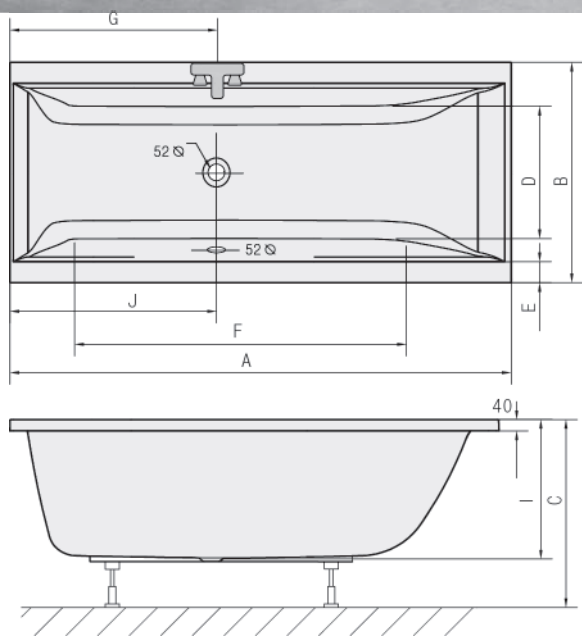

A	B	C	D	E	F	G	H	I	J
1500	750	630	440	70	950	650	480	650	480
1600	700	630	420	70	1050	650	480	480	650
1600	750	630	440	70	1050	650	480	480	650
1700	700	630	420	70	1150	700	480	480	700
1700	750	630	440	70	1150	700	480	480	700
1800	800	630	490	70	1260	740	480	480	740
1800	900	630	570	70	1260	740	480	480	740