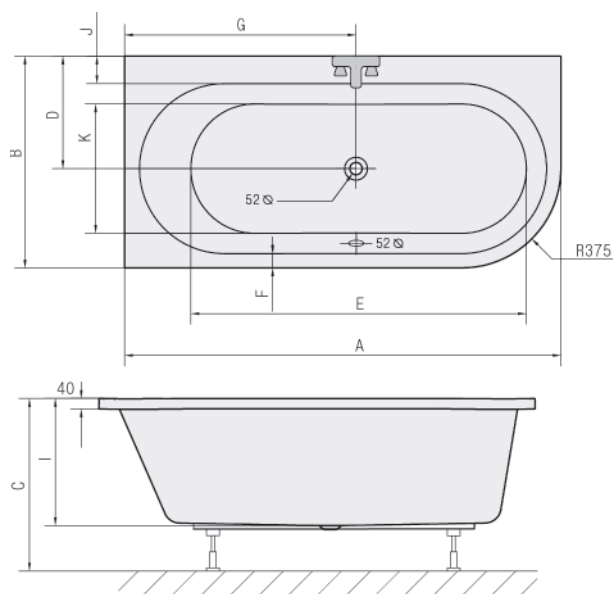

### ASTRA

Артикул	Размер / Объем	Цена
33611	Left 1650 x 800 / 255 л	445 €
34611	Right 1650 x 800 / 255 л	445 €

● Цвет: eurowhite

A	B	C	D	E	F	G	I	J	K	R
1650	800	640	425	1270	60	875	480	100	490	375

Акриловые  
Ванны