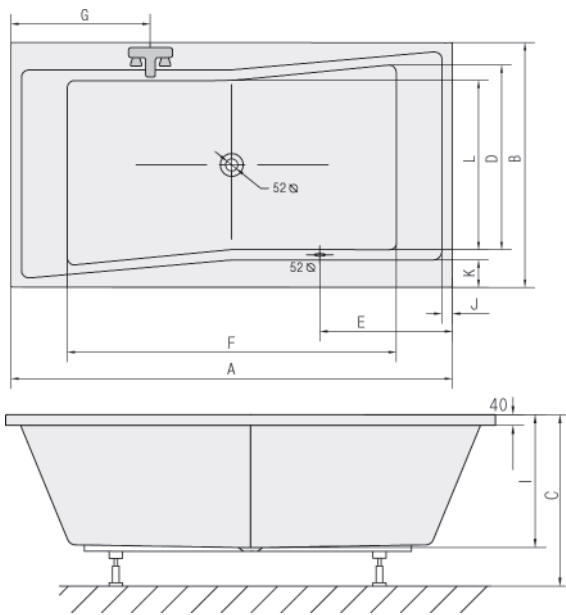

### QUEST

Артикул	Размер / Объем	Цена
78511	1800 x 1000 / 447 л	570 €

● Цвет: eurowhite

A	B	C	D	E	F	G	I	J	K	L
1800	1000	630	760	540	1340	550	490	40	110	695

Акриловые  
Ванны

Гарантия  
**10 лет**

100%  
акриловый  
лист