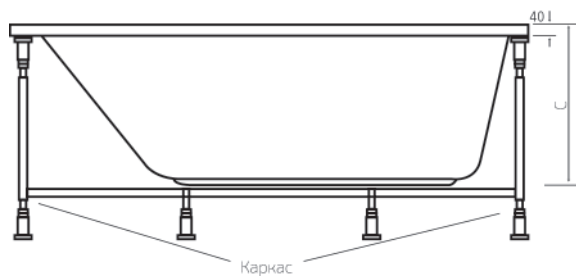

A	B	C	D	E	F	G
1700	750	520	430	530	1050	1580