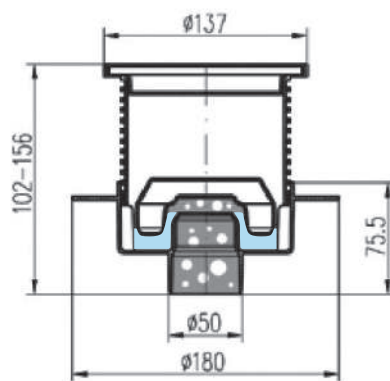

ТРАП С НИЖНИМ СЛИВОМ DN 50 НЕРЖАВЕЮЩАЯ СТАЛЬ С ВОРОТНИКОМ / ФЛАНЦЕМ

Сливной трап с гидрозатвором типа поплавка предназначен для установки внутри помещений. Производится с решеткой из нержавеющей стали. При высыхании водяного уровня поплавков НЕПТУН перекрывает отверстие слива тем самым предотвращая проникновение запахов из канализации во внутрь помещений. Сделано из ПП, АБС и нерж. Стали (18/10) DIN 1.4301. Нагрузка КЗ-до 300 кг, термостойкость до 70 оС, в соответствии с нормой EN 1253-1

КОД	Артикул	ТИП РЕШЕТКИ	ШТУК В УПАКОВКЕ / ПОДДОНЕ (шт)	РАСХОД (л/мин.)	ВЕС (кг/шт)
420 X L	PV50 X N-L2	квадратная	8 / 192	29-48	0,53
430 X L	PV50 X N-L3	круглая	8 / 192	27-46	0,56
440 X L	PV50 X N-L4	нержавеющая сталь	8 / 192	27-46	0,63
420 X	PV50 X N-PR2	квадратная	8 / 192	29-48	0,63
430 X	PV50 X N-PR3	круглая	8 / 192	27-46	0,66
440 X	PV50 X N-PR4	нержавеющая сталь	8 / 192	27-46	0,73