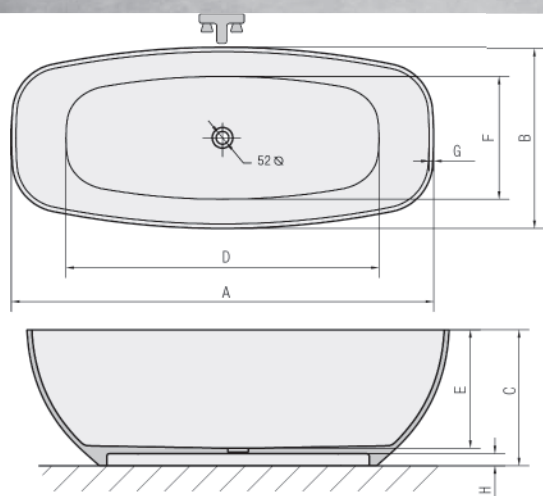

## IPANEMA

Артикул	Размер / Объем	Цена
69911	1700 x 720 / 230 л	2 605 €

A	B	C	D	E	F	G	H
1680	720	540	1220	470	460	20	50