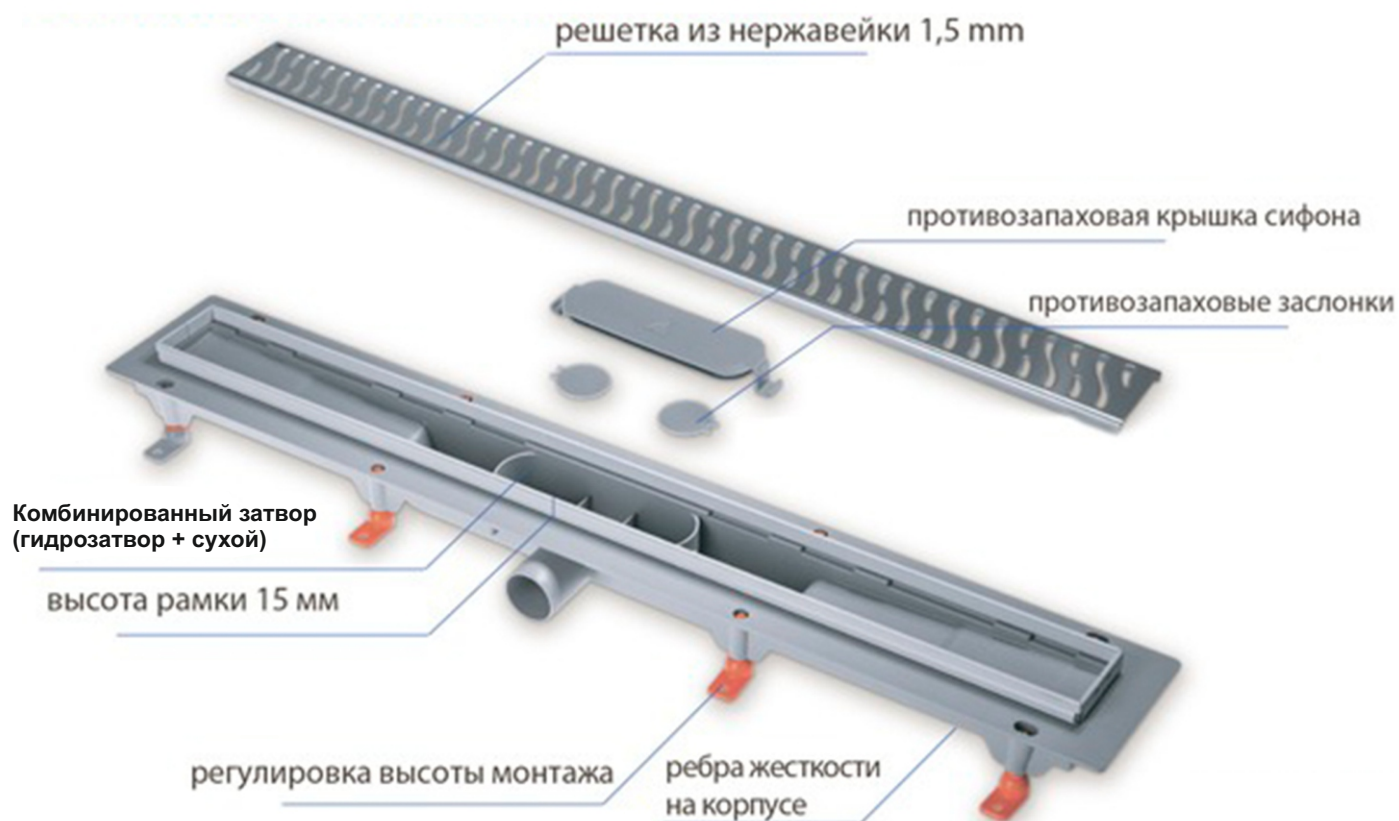

КОНСТРУКЦИЯ И ОПИСАНИЕ ЖЕЛОБОВ ALPEN