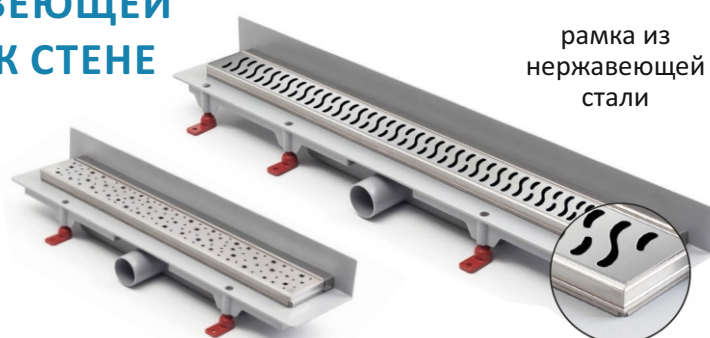

ВОДООТВОДЯЩИЕ ПЛАСТИКОВЫЕ ЖЕЛОБА С РЕШЁТКОЙ ИЗ НЕРЖАВЕЮЩЕЙ СТАЛИ

ХАРАКТЕРИСТИКИ:

- Решетка из нержавеющей стали 1,5 мм, глянцевая/матовая
- Пропускная способность 38-53 л/мин
- Регулировка ножек по высоте от 65 мм
- Размерный ряд 350, 450, 650, 750, 850, 950, 1050 мм

ВОДООТВОДЯЩИЕ ПЛАСТИКОВЫЕ ЖЕЛОБА С РАМКой И РЕШЁТКОЙ ИЗ НЕРЖАВЕЮЩЕЙ СТАЛИ

ХАРАКТЕРИСТИКИ:

- Качественная рамка из нержавеющей стали
- Решетка из нержавеющей стали 1,5 мм, глянцевая/матовая
- Пропускная способность 38-43 л/мин
- Регулировка ножек по высоте от 65 мм
- Размерный ряд 350, 450, 650, 750, 850, 950, 1050 мм

ВОДООТВОДЯЩИЕ ПЛАСТИКОВЫЕ ЖЕЛОБА С РЕШЁТКОЙ ИЗ НЕРЖАВЕЮЩЕЙ СТАЛИ ДЛЯ МОНТАЖА ВПЛОТНУЮ К СТЕНЕ

ХАРАКТЕРИСТИКИ:

- Возможность монтажа вплотную к стене
- Решетка из нержавеющей стали 1,5 мм, глянцевая/матовая
- Пропускная способность 38-43 л/мин
- Регулировка ножек по высоте от 65 мм
- Размерный ряд 350, 450, 650, 750, 850 мм

ВОДООТВОДЯЩИЕ ПЛАСТИКОВЫЕ ЖЕЛОБА С РАМКой И РЕШЁТКОЙ ИЗ НЕРЖАВЕЮЩЕЙ СТАЛИ ДЛЯ МОНТАЖА ВПЛОТНУЮ К СТЕНЕ

ХАРАКТЕРИСТИКИ:

- Возможность монтажа вплотную к стене
- Качественная рамка из нержавеющей стали
- Решетка из нержавеющей стали 1,5 мм, глянцевая/матовая
- Пропускная способность 38-43 л/мин
- Регулировка ножек по высоте от 65 мм
- Размерный ряд 350, 450, 650, 750, 850 мм