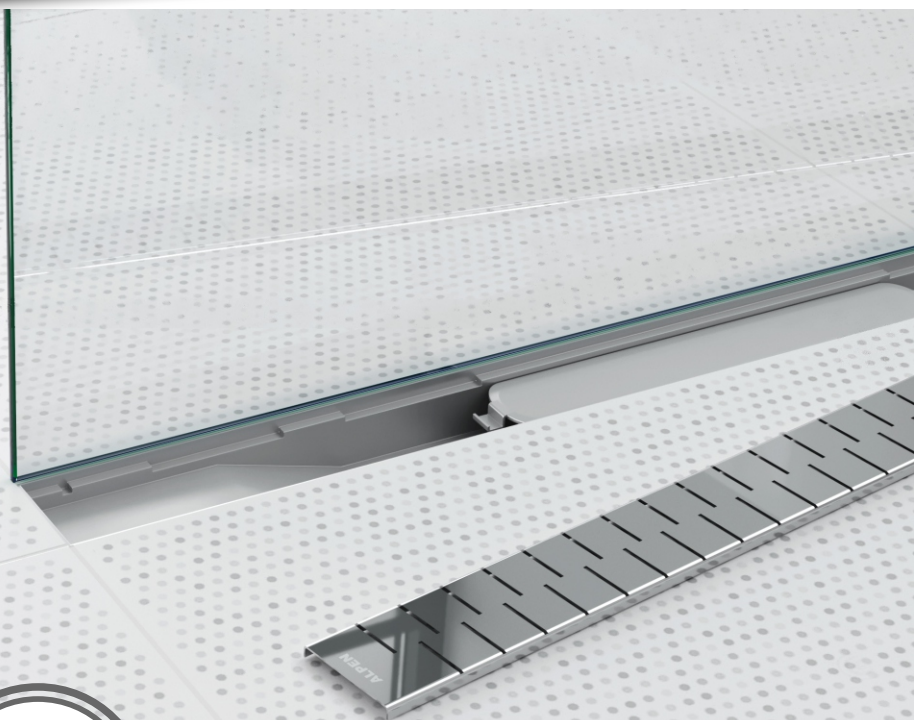

✓ ВСЕГДА В НАЛИЧИИ В МОСКВЕ

✓ ПОЛНОЕ ОТСУТСТВИЕ РЕКЛАМАЦИЙ

✓ НАДЕЖНАЯ, КАЧЕСТВЕННАЯ УПАКОВКА