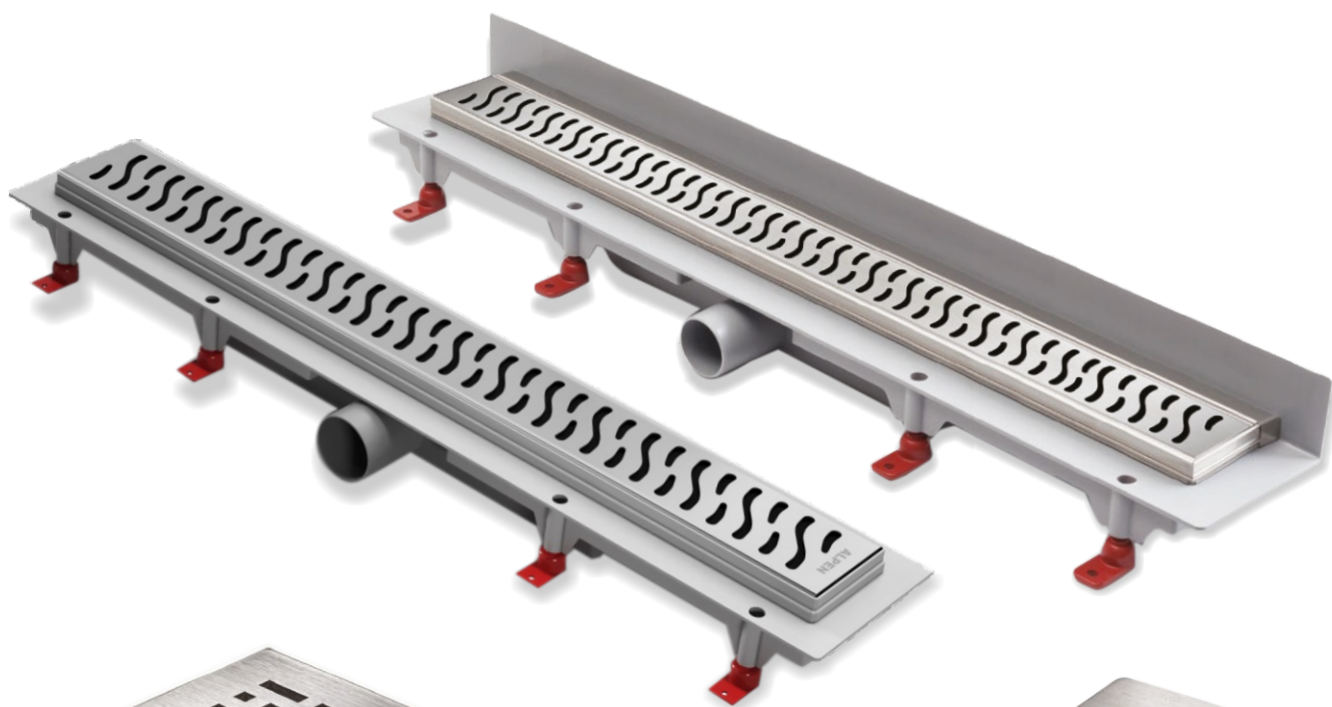

ВОДООТВОДЯЩИЕ ЖЕЛОБА И ДУШЕВЫЕ ТРАПЫ

www.alpenbaden.ru
info@alpenbaden.ru

ALPEN