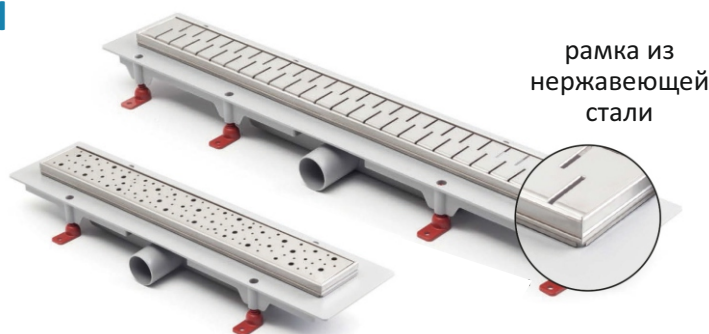

ВОДООТВОДЯЩИЕ ПЛАСТИКОВЫЕ ЖЕЛОБА С РЕШЁТКОЙ ИЗ НЕРЖАВЕЮЩЕЙ СТАЛИ

ХАРАКТЕРИСТИКИ:

- Решетка из нержавеющей стали 1,5 мм, глянцевая/матовая
- Пропускная способность 38-53 л/мин
- Регулировка ножек по высоте от 65 мм
- Размерный ряд 350, 450, 650, 750, 850, 950, 1050 мм

ВОДООТВОДЯЩИЕ ПЛАСТИКОВЫЕ ЖЕЛОБА С РАМКой И РЕШЁТКОЙ ИЗ НЕРЖАВЕЮЩЕЙ СТАЛИ

ХАРАКТЕРИСТИКИ:

- Качественная рамка из нержавеющей стали
- Решетка из нержавеющей стали 1,5 мм, глянцевая/матовая
- Пропускная способность 38-43 л/мин
- Регулировка ножек по высоте от 65 мм
- Размерный ряд 350, 450, 650, 750, 850, 950, 1050 мм

ВОДООТВОДЯЩИЕ ПЛАСТИКОВЫЕ ЖЕЛОБА С РЕШЁТКОЙ ИЗ НЕРЖАВЕЮЩЕЙ СТАЛИ ДЛЯ МОНТАЖА ВПЛОТНУЮ К СТЕНЕ

ХАРАКТЕРИСТИКИ:

- Возможность монтажа вплотную к стене
- Решетка из нержавеющей стали 1,5 мм, глянцевая/матовая
- Пропускная способность 38-43 л/мин
- Регулировка ножек по высоте от 65 мм
- Размерный ряд 350, 450, 650, 750, 850 мм

ВОДООТВОДЯЩИЕ ПЛАСТИКОВЫЕ ЖЕЛОБА С РАМКой И РЕШЁТКОЙ ИЗ НЕРЖАВЕЮЩЕЙ СТАЛИ ДЛЯ МОНТАЖА ВПЛОТНУЮ К СТЕНЕ

ХАРАКТЕРИСТИКИ:

- Возможность монтажа вплотную к стене
- Качественная рамка из нержавеющей стали
- Решетка из нержавеющей стали 1,5 мм, глянцевая/матовая
- Пропускная способность 38-43 л/мин
- Регулировка ножек по высоте от 65 мм
- Размерный ряд 350, 450, 650, 750, 850 мм